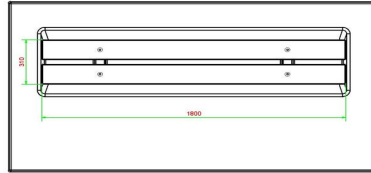

€ 1.100,00 hors TVA
(€ 1.287,00 TVA incl.)

26 décembre 2024 - Prix sujets à changement

HeBlad
www.HeBlad.com
BB.DLAB.OP.ZL
gewicht ± 1200 KG.

Spécifications Banc Deluxe en béton anthracite avec plaque de fond et sans dossier

| | | | |
|------------------------|-----------------------|---------------------------------------|--------------------|
| Code de produit | BB.DLAB.OP.ZL | Matériel assise | Bambou |
| Couleur | Béton anthracite | Nombre d'assises | 4 |
| Dimensions (L x P x H) | 219,5 x 119 x 56,5 cm | Dimensions plaque de fond (L x P x H) | 219,5 x 119 x 8 cm |
| Hauteur d'assise | 45 cm | Finition plaque de fond | Béton lisse |
| Dimensions assise | 180 x 30 cm | Poids | 1200 kg |