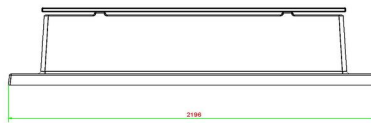

€ 1.250,00 hors TVA
(€ 1.462,50 TVA incl.)

4 avril 2025 - Prix sujets à changement

HeBlad
www.HeBlad.com
BB.DLAB.OP.ZL
gewicht ± 1200 KG.

Spécifications Banc Deluxe en béton anthracite avec plaque de fond et sans dossier

Code de produit	BB.DLAB.OP.ZL	Matériel assise	Bambou
Couleur	Béton anthracite	Nombre d'assises	4
Dimensions (L x P x H)	219,5 x 119 x 56,5 cm	Dimensions plaque de fond (L x P x H)	219,5 x 119 x 8 cm
Hauteur d'assise	45 cm	Finition plaque de fond	Béton lisse
Dimensions assise	180 x 30 cm	Poids	1200 kg