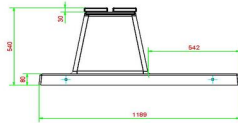

€ 1.250,00 hors TVA
(€ 1.462,50 TVA incl.)

4 avril 2025 - Prix sujets à changement

HeBlad
www.HeBlad.com
BB.DLAB.OP.ZL
gewicht ± 1200 KG.

Spécifications Banc Deluxe en béton anthracite avec plaque de fond et sans dossier

Code de produit	BB.DLAB.OP.ZL	Matériel assise	Bambou
Couleur	Béton anthracite	Nombre d'assises	4
Dimensions (L x P x H)	219,5 x 119 x 56,5 cm	Dimensions plaque de fond (L x P x H)	219,5 x 119 x 8 cm
Hauteur d'assise	45 cm	Finition plaque de fond	Béton lisse
Dimensions assise	180 x 30 cm	Poids	1200 kg