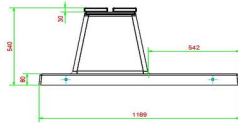

€ 1.100,00 hors TVA
(€ 1.287,00 TVA incl.)

26 décembre 2024 - Prix sujets à changement

HeBlad
www.HeBlad.com
BB.DLAB.OP.ZL
gewicht ± 1200 KG.

Spécifications Banc Deluxe en béton anthracite avec plaque de fond et sans dossier

| | | | |
|------------------------|-----------------------|---------------------------------------|--------------------|
| Code de produit | BB.DLAB.OP.ZL | Matériel assise | Bambou |
| Couleur | Béton anthracite | Nombre d'assises | 4 |
| Dimensions (L x P x H) | 219,5 x 119 x 56,5 cm | Dimensions plaque de fond (L x P x H) | 219,5 x 119 x 8 cm |
| Hauteur d'assise | 45 cm | Finition plaque de fond | Béton lisse |
| Dimensions assise | 180 x 30 cm | Poids | 1200 kg |