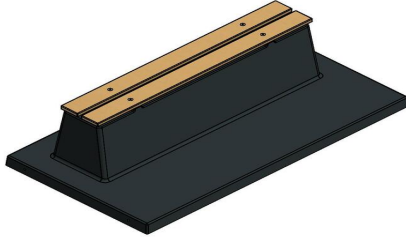

Banc Deluxe en béton anthracite avec plaque de fond et sans dossier

Code de produit: BB.DLAB.OP.ZL

Banc en béton, sans dossier et avec plaque de fond, coulé entièrement en une pièce. Fabriqué dans sa totalité en béton de couleur anthracite. L'absence du dossier fait que ce banc est moins convenable pour l'utilisation par des personnes du troisième âge.

€ 1.250,00 hors TVA
(€ 1.462,50 TVA incl.)

4 avril 2025 - Prix sujets à changement

HeBlad
www.HeBlad.com
BB.DLAB.OP.ZL
gewicht ± 1200 KG.

Spécifications Banc Deluxe en béton anthracite avec plaque de fond et sans dossier

Code de produit	BB.DLAB.OP.ZL	Matériel assise	Bambou
Couleur	Béton anthracite	Nombre d'assises	4
Dimensions (L x P x H)	219,5 x 119 x 56,5 cm	Dimensions plaque de fond (L x P x H)	219,5 x 119 x 8 cm
Hauteur d'assise	45 cm	Finition plaque de fond	Béton lisse
Dimensions assise	180 x 30 cm	Poids	1200 kg