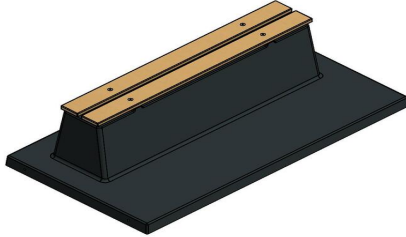

Banc Deluxe en béton anthracite avec plaque de fond et sans dossier

Code de produit: BB.DLAB.OP.ZL

Banc en béton, sans dossier et avec plaque de fond, coulé entièrement en une pièce. Fabriqué dans sa totalité en béton de couleur anthracite. L'absence du dossier fait que ce banc est moins convenable pour l'utilisation par des personnes du troisième âge.

€ 1.100,00 hors TVA
(€ 1.287,00 TVA incl.)

26 décembre 2024 - Prix sujets à changement

HeBlad
www.HeBlad.com
BB.DLAB.OP.ZL
gewicht ± 1200 KG.

Spécifications Banc Deluxe en béton anthracite avec plaque de fond et sans dossier

| | | | |
|------------------------|-----------------------|---------------------------------------|--------------------|
| Code de produit | BB.DLAB.OP.ZL | Matériel assise | Bambou |
| Couleur | Béton anthracite | Nombre d'assises | 4 |
| Dimensions (L x P x H) | 219,5 x 119 x 56,5 cm | Dimensions plaque de fond (L x P x H) | 219,5 x 119 x 8 cm |
| Hauteur d'assise | 45 cm | Finition plaque de fond | Béton lisse |
| Dimensions assise | 180 x 30 cm | Poids | 1200 kg |