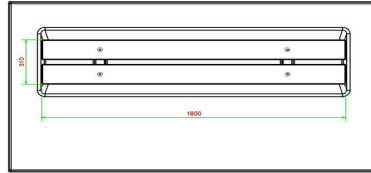

€ 1.250,00 hors TVA
(€ 1.462,50 TVA incl.)

4 avril 2025 - Prix sujets à changement

HeBlad
www.HeBlad.com
BB.DLAB.OP.ZL
gewicht ± 1200 KG.

Spécifications Banc Deluxe en béton anthracite avec plaque de fond et sans dossier

Code de produit	BB.DLAB.OP.ZL	Matériel assise	Bambou
Couleur	Béton anthracite	Nombre d'assises	4
Dimensions (L x P x H)	219,5 x 119 x 56,5 cm	Dimensions plaque de fond (L x P x H)	219,5 x 119 x 8 cm
Hauteur d'assise	45 cm	Finition plaque de fond	Béton lisse
Dimensions assise	180 x 30 cm	Poids	1200 kg