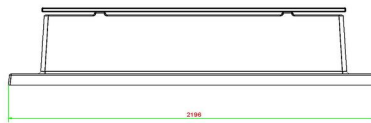

€ 1.100,00 hors TVA
(€ 1.287,00 TVA incl.)

26 décembre 2024 - Prix sujets à changement

HeBlad
www.HeBlad.com
BB.DLAB.OP.ZL
gewicht ± 1200 KG.

Spécifications Banc Deluxe en béton anthracite avec plaque de fond et sans dossier

| | | | |
|------------------------|-----------------------|---------------------------------------|--------------------|
| Code de produit | BB.DLAB.OP.ZL | Matériel assise | Bambou |
| Couleur | Béton anthracite | Nombre d'assises | 4 |
| Dimensions (L x P x H) | 219,5 x 119 x 56,5 cm | Dimensions plaque de fond (L x P x H) | 219,5 x 119 x 8 cm |
| Hauteur d'assise | 45 cm | Finition plaque de fond | Béton lisse |
| Dimensions assise | 180 x 30 cm | Poids | 1200 kg |