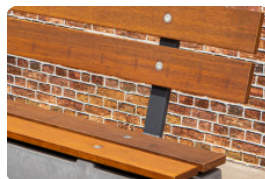

HeBlad
www.HeBlad.com
BB.DLAB.OP.ZL
gewicht ± 1200 KG.

Spécifications Banc Deluxe en béton anthracite avec plaque de fond et sans dossier

Code de produit	BB.DLAB.OP.ZL	Matériel assise	Bambou
Couleur	Béton anthracite	Nombre d'assises	4
Dimensions (L x P x H)	219,5 x 119 x 56,5 cm	Dimensions plaque de fond (L x P x H)	219,5 x 119 x 8 cm
Hauteur d'assise	45 cm	Finition plaque de fond	Béton lisse
Dimensions assise	180 x 30 cm	Poids	1200 kg

Produits associés

PS.Plank