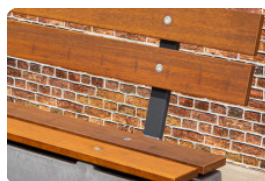

HeBlad
www.HeBlad.com
BB.DLAB.OP.ZL
gewicht ± 1200 KG.

Spécifications Banc Deluxe en béton anthracite avec plaque de fond et sans dossier

Code de produit	BB.DLAB.OP.ZL	Matériel assise	Bambou
Couleur	Béton anthracite	Nombre d'assises	4
Dimensions (L x P x H)	219,5 x 119 x 56,5 cm	Dimensions plaque de fond (L x P x H)	219,5 x 119 x 8 cm
Hauteur d'assise	45 cm	Finition plaque de fond	Béton lisse
Dimensions assise	180 x 30 cm	Poids	1200 kg

Produits associés

PS.Plank