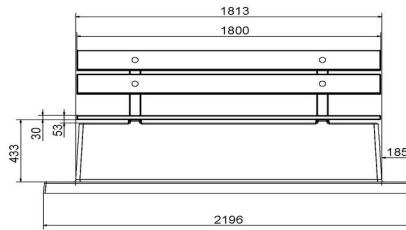

HeBlad
www.HeBlad.com
BB.DLAB.OP
gewicht ± 1200 KG.

Spécifications Banc DeLuxe en béton anthracite, avec plaque de fond et dossier

Code de produit	BB.DLAB.OP	Coin d'assise	103 degrés
Couleur	Béton anthracite	Nombre d'assises	4
Dimensions (L x P x H)	219,5 x 119 x 103 cm	Dimensions plaque de fond (L x P x H)	219,5 x 119 x 8 cm
Hauteur d'assise	45 cm	Finition plaque de fond	Béton lisse
Dimensions assise	180 x 30 cm	Poids	1230 kg