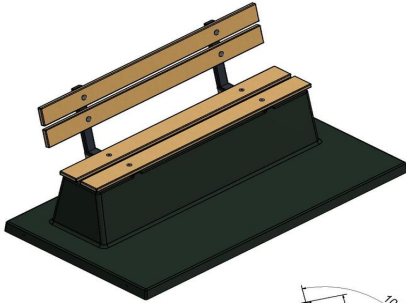

Banc DeLuxe en béton anthracite, avec plaque de fond et dossier

Code de produit: BB.DLAB.OP

Cette banquette en béton avec dossier et plaque de fond, est entièrement coulée en une seule pièce. Fabriquée entièrement en béton de couleur anthracite. Ces bancs sont conçus pour une utilisation sur l'herbe ou dans des parcs.

Contrairement à notre autre banc de parc, celui-ci est fermé en bas, ce qui évite la nécessité d'entretien du gazon à cet endroit.

€ 1.275,00 hors TVA
(€ 1.491,75 TVA incl.)

26 décembre 2024 - Prix sujets à changement

HeBlad
www.HeBlad.com
BB.DLAB.OP
gewicht ± 1200 KG.

Spécifications Banc DeLuxe en béton anthracite, avec plaque de fond et dossier

Code de produit	BB.DLAB.OP	Coin d'assise	103 degrés
Couleur	Béton anthracite	Nombre d'assises	4
Dimensions (L x P x H)	219,5 x 119 x 103 cm	Dimensions plaque de fond (L x P x H)	219,5 x 119 x 8 cm
Hauteur d'assise	45 cm	Finition plaque de fond	Béton lisse
Dimensions assise	180 x 30 cm	Poids	1230 kg