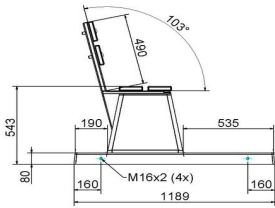

HeBlad
www.HeBlad.com
BB.DLAB.OP
gewicht ± 1200 KG.

Spécifications Banc DeLuxe en béton anthracite, avec plaque de fond et dossier

Code de produit	BB.DLAB.OP	Coin d'assise	103 degrés
Couleur	Béton anthracite	Nombre d'assises	4
Dimensions (L x P x H)	219,5 x 119 x 103 cm	Dimensions plaque de fond (L x P x H)	219,5 x 119 x 8 cm
Hauteur d'assise	45 cm	Finition plaque de fond	Béton lisse
Dimensions assise	180 x 30 cm	Poids	1230 kg