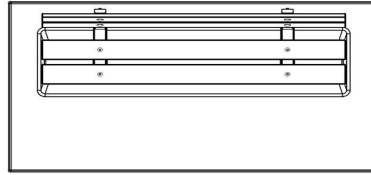

HeBlad
www.HeBlad.com
BB.DLAB.OP
gewicht ± 1200 KG.

Spécifications Banc DeLuxe en béton anthracite, avec plaque de fond et dossier

Code de produit	BB.DLAB.OP	Coin d'assise	103 degrés
Couleur	Béton anthracite	Nombre d'assises	4
Dimensions (L x P x H)	219,5 x 119 x 103 cm	Dimensions plaque de fond (L x P x H)	219,5 x 119 x 8 cm
Hauteur d'assise	45 cm	Finition plaque de fond	Béton lisse
Dimensions assise	180 x 30 cm	Poids	1230 kg