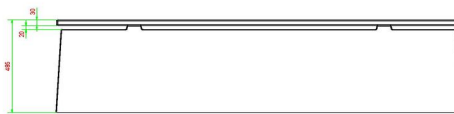

HeBlad
www.HeBlad.com
BB.DL.AB

gewicht ± 700 KG.

Spécifications Banc DeLuxe en béton anthracite

Code de produit	BB.DL.AB	Hauteur d'assise	50 cm
Couleur	Béton anthracite	Matériel assise	Bambou
Dimensions (L x P x H)	180 x 45 x 50 cm	Nombre d'assises	4
Dimensions assise	180 x 30 cm	Poids	700 kg

Produits associés