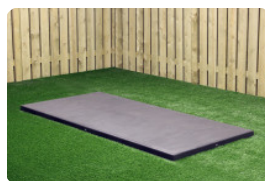

HeBlad
www.HeBlad.com
BB.DL.AB

gewicht ± 700 KG.

Spécifications Banc DeLuxe en béton anthracite

Code de produit	BB.DL.AB	Hauteur d'assise	50 cm
Couleur	Béton anthracite	Matériel assise	Bambou
Dimensions (L x P x H)	180 x 45 x 50 cm	Nombre d'assises	4
Dimensions assise	180 x 30 cm	Poids	700 kg

Produits associés

OP.BB.AB