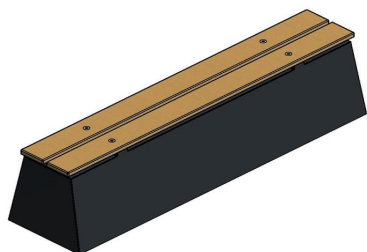

HeBlad
www.HeBlad.com
BB.DL.AB

gewicht ± 475 KG.

Spécifications Banc DeLuxe en béton anthracite

Code de produit	BB.DL.AB	Hauteur d'assise	50 cm
Couleur	Béton anthracite	Matériel assise	Bambou
Dimensions (L x P x H)	180 x 45 x 50 cm	Nombre d'assises	4
Dimensions assise	180 x 30 cm	Poids	700 kg

Produits associés