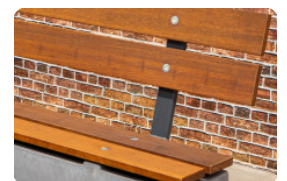

HeBlad
www.HeBlad.com
BB.DL.AB

gewicht ± 700 KG.

Spécifications Banc DeLuxe en béton anthracite

Code de produit	BB.DL.AB	Hauteur d'assise	50 cm
Couleur	Béton anthracite	Matériel assise	Bambou
Dimensions (L x P x H)	180 x 45 x 50 cm	Nombre d'assises	4
Dimensions assise	180 x 30 cm	Poids	700 kg

Produits associés

PS.Plank