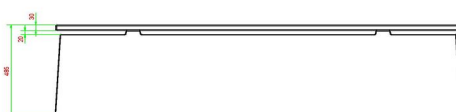

HeBlad
www.HeBlad.com
BB.DL.AB

gewicht ± 475 KG.

Spécifications Banc DeLuxe en béton anthracite

Code de produit	BB.DL.AB	Hauteur d'assise	50 cm
Couleur	Béton anthracite	Matériel assise	Bambou
Dimensions (L x P x H)	180 x 45 x 50 cm	Nombre d'assises	4
Dimensions assise	180 x 30 cm	Poids	700 kg