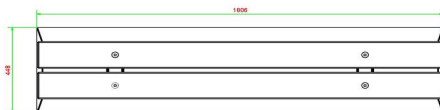

HeBlad
www.HeBlad.com
BB.DL.AB

gewicht ± 475 KG.

Spécifications Banc DeLuxe en béton anthracite

Code de produit	BB.DL.AB	Hauteur d'assise	50 cm
Couleur	Béton anthracite	Matériel assise	Bambou
Dimensions (L x P x H)	180 x 45 x 50 cm	Nombre d'assises	4
Dimensions assise	180 x 30 cm	Poids	700 kg