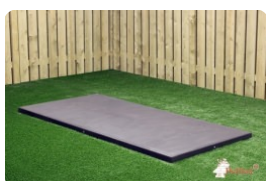

HeBlad
www.HeBlad.com
BB.DL.AB

gewicht ± 475 KG.

Spécifications Banc DeLuxe en béton anthracite

Code de produit	BB.DL.AB	Hauteur d'assise	50 cm
Couleur	Béton anthracite	Matériel assise	Bambou
Dimensions (L x P x H)	180 x 45 x 50 cm	Nombre d'assises	4
Dimensions assise	180 x 30 cm	Poids	700 kg

Produits associés

OP.BB.AB