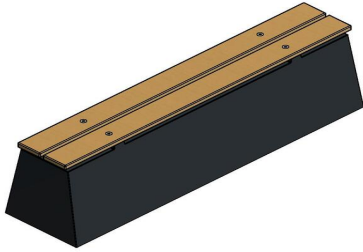

HeBlad
www.HeBlad.com
BB.DL.AB

gewicht ± 700 KG.

Spécifications Banc DeLuxe en béton anthracite

Code de produit	BB.DL.AB	Hauteur d'assise	50 cm
Couleur	Béton anthracite	Matériel assise	Bambou
Dimensions (L x P x H)	180 x 45 x 50 cm	Nombre d'assises	4
Dimensions assise	180 x 30 cm	Poids	700 kg

Produits associés