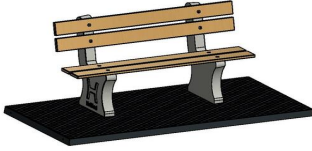

HeBlad
www.HeBlad.com
BB.PBAB.OP
gewicht ± 700 KG.

Spécifications Banc de parc en béton anthracite avec plaque de fond

Code de produit	BB.PBAB.OP	Matériel assise	Bambou
Couleur	Béton anthracite	Nombre d'assises	4
Dimensions (L x P x H)	248 x 120 x 103 cm	Dimensions plaque de fond (L x P x H)	2480 x 1200 x 7 cm
Dimensions assise	180 x 30 cm	Finition plaque de fond	profile antiderapante
Hauteur d'assise	49 cm	Poids	700 kg

Produits associés 103 degrés