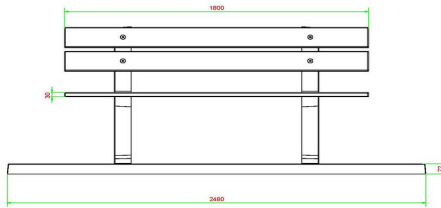

Livraison du banc de parc en béton anthracite

La plupart de nos produits étant livrables de stock, vous pourrez disposer de votre banc de parc dans les quatre semaines ouvrables suivant votre commande. Pour la livraison du banc de parc, nous utilisons une grue de chargement-déchargement d'une portée maximale de 5 mètres. Si nécessaire, au-delà de ces 5 mètres, la distance restante sera couverte en roulant le produit sur un transpalette. Si vous n'êtes pas sûr d'avoir l'espace nécessaire pour la grue, contactez d'abord HeBlad, afin que nous puissions discuter des options pour votre site.

HeBlad
www.HeBlad.com
BB.PBAB.OP
gewicht ± 700 KG.

Spécifications Banc de parc en béton anthracite avec plaque de fond

Code de produit	BB.PBAB.OP	Matériel assise	Bambou
Couleur	Béton anthracite	Nombre d'assises	4
Dimensions (L x P x H)	248 x 120 x 103 cm	Dimensions plaque de fond (L x P x H)	2480 x 1200 x 7 cm
Dimensions assise	180 x 30 cm	Finition plaque de fond	profile antiderapante
Hauteur d'assise	49 cm	Poids	700 kg