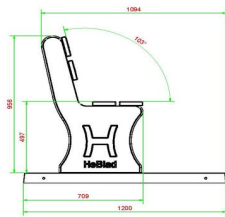

Livraison du banc de parc en béton anthracite

La plupart de nos produits étant livrables de stock, vous pourrez disposer de votre banc de parc dans les quatre semaines ouvrables suivant votre commande. Pour la livraison du banc de parc, nous utilisons une grue de chargement-déchargement d'une portée maximale de 5 mètres. Si nécessaire, au-delà de ces 5 mètres, la distance restante sera couverte en roulant le produit sur un transpalette. Si vous n'êtes pas sûr d'avoir l'espace nécessaire pour la grue, contactez d'abord HeBlad, afin que nous puissions discuter des options pour votre site.

HeBlad
www.HeBlad.com
BB.PBAB.OP
gewicht ± 700 KG.

Spécifications Banc de parc en béton anthracite avec plaque de fond

Code de produit	BB.PBAB.OP	Matériel assise	Bambou
Couleur	Béton anthracite	Nombre d'assises	4
Dimensions (L x P x H)	248 x 120 x 103 cm	Dimensions plaque de fond (L x P x H)	2480 x 1200 x 7 cm
Dimensions assise	180 x 30 cm	Finition plaque de fond	profile antiderapante
Hauteur d'assise	49 cm	Poids	700 kg