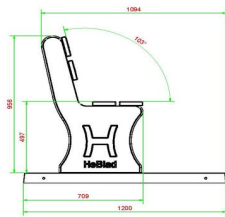

HeBlad
www.HeBlad.com
BB.PBAB.OP
gewicht ± 700 KG.

Spécifications Banc de parc en béton anthracite avec plaque de fond

Code de produit	BB.PBAB.OP	Matériel assise	Bambou
Couleur	Béton anthracite	Nombre d'assises	4
Dimensions (L x P x H)	248 x 120 x 103 cm	Dimensions plaque de fond (L x P x H)	2480 x 1200 x 7 cm
Dimensions assise	180 x 30 cm	Finition plaque de fond	profile antiderapante
Hauteur d'assise	49 cm	Poids	700 kg

Produits associés 103 degrés