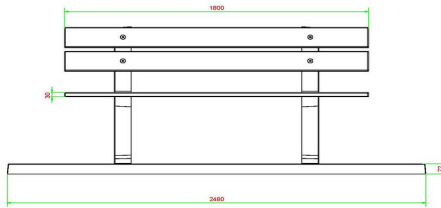

HeBlad
www.HeBlad.com
BB.PBAB.OP
gewicht ± 700 KG.

Spécifications Banc de parc en béton anthracite avec plaque de fond

Code de produit	BB.PBAB.OP	Matériel assise	Bambou
Couleur	Béton anthracite	Nombre d'assises	4
Dimensions (L x P x H)	248 x 120 x 103 cm	Dimensions plaque de fond (L x P x H)	2480 x 1200 x 7 cm
Dimensions assise	180 x 30 cm	Finition plaque de fond	profile antiderapante
Hauteur d'assise	49 cm	Poids	700 kg

Produits associés 103 degrés