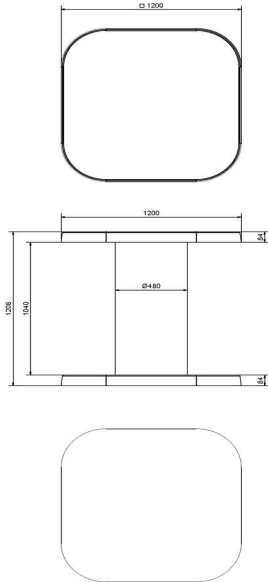

HeBlad
www.HeBlad.com
HB.ST.AB
Gewicht ± 830 KG

Spécifications HeBlad mange-debout en Béton anthracite

| | | | |
|--|--------------------|----------------------------|--------|
| Code de produit | HB.ST.AB | Hauteur de la table | 113 cm |
| Couleur | Béton anthracite | Épaisseur plateau de table | 8.4 cm |
| Dimensions (L x P x H) | 120 x 120 x 113 cm | Poids | 985 kg |
| Dimensions du plateau de table (L x H) | 120 x 120 cm | | |