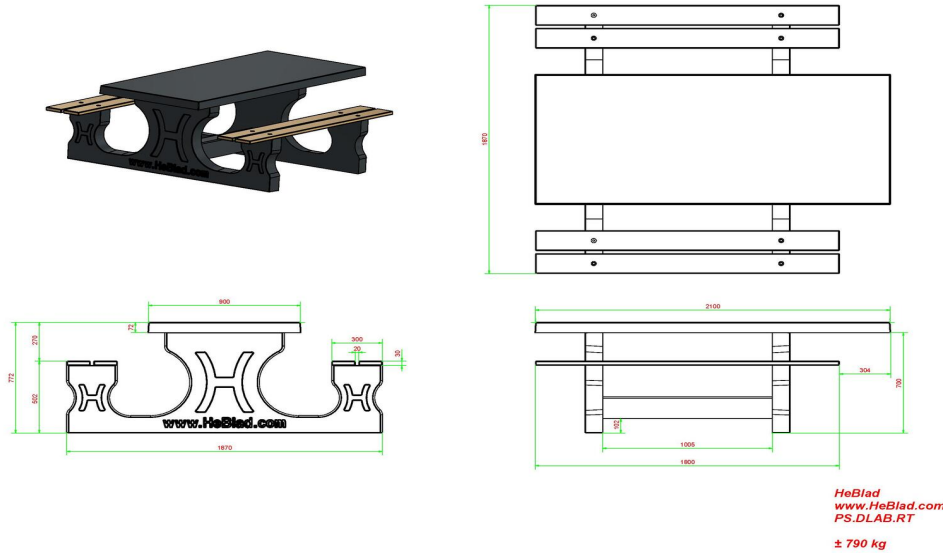

## Ensemble pique-nique DeLuxe béton anthracite, accessible aux fauteuils roulants

Code de produit: PS.DLAB.RT

Cet ensemble de pique-nique offre, à une neuvième personne en fauteuil roulant, la possibilité de prendre place au bout de la table.

En raison de la hauteur supplémentaire et de la longueur supplémentaire d'un côté, cette table répond aux normes d'une table de pique-nique accessible aux fauteuils roulants.

L'ensemble est en couleur anthracite béton. Il n'y a pas de la peinture anthracite appliquée sur la table mais c'est le béton même qui est déjà coloré en anthracite. Grâce à cette façon de mêler les couleurs, cette table a un aspect très chic et toujours avec le 'look' béton.

## Spécifications Ensemble pique-nique DeLuxe béton anthracite, accessible aux fauteuils roulants

Code de produit	PS.DLAB.RT	Hauteur d'assise	50 cm
Couleur	Béton anthracite	Matériel assise	Bambou
Dimensions (L x P x H)	210 x 187 x 77 cm	Écartement entre les pieds	111 cm (la distance de centre à centre)
Dimensions du plateau de table (L x H)	210 x 90 cm	Poids	790 kg
Épaisseur plateau de table	7 cm	Nombre d'assises	7

### Produits associés 77 cm

PS.DL.RT

PS.STA.RT

OP.PS.AB