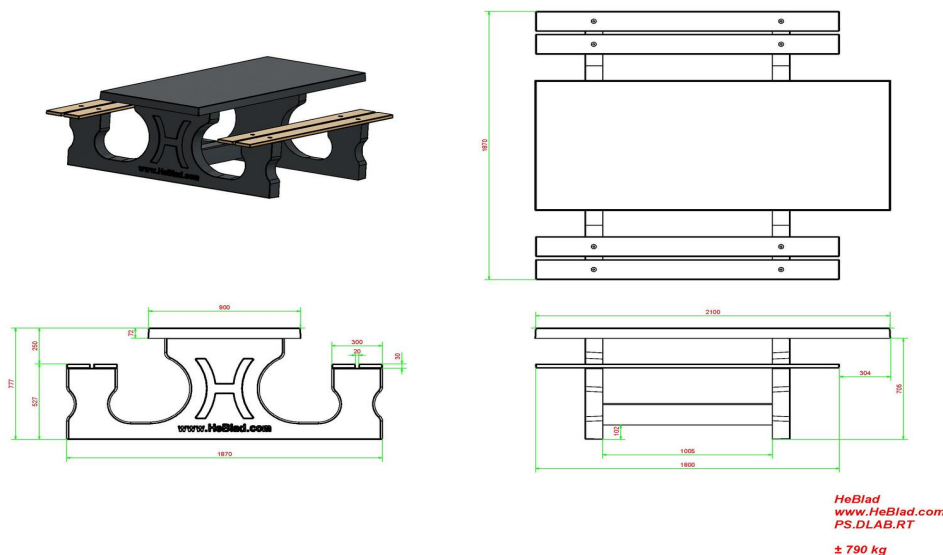

Ensemble pique-nique DeLuxe béton anthracite, accessible aux fauteuils roulants

Code de produit: PS.DLAB.RT

Cet ensemble de pique-nique offre, à une neuvième personne en fauteuil roulant, la possibilité de prendre place au bout de la table.

En raison de la hauteur supplémentaire et de la longueur supplémentaire d'un côté, cette table répond aux normes d'une table de pique-nique accessible aux fauteuils roulants.

L'ensemble est en couleur anthracite béton. Il n'y a pas de la peinture anthracite appliquée sur la table mais c'est le béton même qui est déjà coloré en anthracite. Grâce à cette façon de mêler les couleurs, cette table a un aspect très chic et toujours avec le 'look' béton.

€ 2.100,00 hors TVA
(€ 2.457,00 TVA incl.)

3 janvier 2025 - Prix sujets à changement

Spécifications Ensemble pique-nique DeLuxe béton anthracite, accessible aux fauteuils roulants

Code de produit	PS.DLAB.RT	Hauteur d'assise	50 cm
Couleur	Béton anthracite	Matériel assise	Bambou
Dimensions (L x P x H)	210 x 187 x 77 cm	Écartement entre les pieds	111 cm (la distance de centre à centre)
Dimensions du plateau de table (L x H)	210 x 90 cm	Poids	790 kg
Épaisseur plateau de table	7 cm	Nombre d'assises	7

Produits associés 77 cm

PS.DL.RT

PS.STA.RT

OP.PS.AB