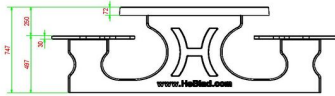

21 décembre 2024 - Prix sujets à changement

HeBlad
www.HeBlad.com
PS.DLAB.OV
± 750 KG.

Spécifications Ensemble pique-nique DeLuxe ovale béton anthracite

Code de produit	PS.DLAB.OV	Hauteur d'assise	50 cm
Couleur	Béton anthracite	Matériel assise	Bambou
Dimensions (L x P x H)	211 x 205 x 75 cm	Écartement entre les pieds	110 cm (la distance de centre à centre)
Dimensions du plateau de table (L x H)	205 x 110 cm	Poids	750 kg
Épaisseur plateau de table	7 cm	Nombre d'assises	8