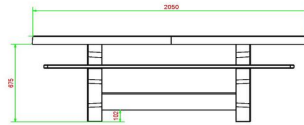

11 avril 2025 - Prix sujets à changement

HeBlad
www.HeBlad.com
PS.DLAB.OV
± 750 KG.

Spécifications Ensemble pique-nique DeLuxe ovale béton anthracite

Code de produit	PS.DLAB.OV	Hauteur d'assise	50 cm
Couleur	Béton anthracite	Matériel assise	Bambou
Dimensions (L x P x H)	211 x 205 x 75 cm	Écartement entre les pieds	110 cm (la distance de centre à centre)
Dimensions du plateau de table (L x H)	205 x 110 cm	Poids	750 kg
Épaisseur plateau de table	7 cm	Nombre d'assises	8