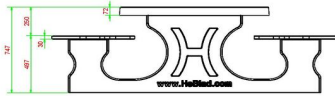

11 avril 2025 - Prix sujets à changement

HeBlad
www.HeBlad.com
PS.DLAB.OV
± 750 KG.

Spécifications Ensemble pique-nique DeLuxe ovale béton anthracite

Code de produit	PS.DLAB.OV	Hauteur d'assise	50 cm
Couleur	Béton anthracite	Matériel assise	Bambou
Dimensions (L x P x H)	211 x 205 x 75 cm	Écartement entre les pieds	110 cm (la distance de centre à centre)
Dimensions du plateau de table (L x H)	205 x 110 cm	Poids	750 kg
Épaisseur plateau de table	7 cm	Nombre d'assises	8