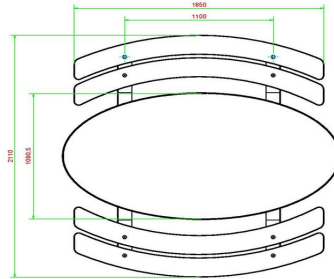

11 avril 2025 - Prix sujets à changement

HeBlad
www.HeBlad.com
PS.DLAB.OV
± 750 KG.

Spécifications Ensemble pique-nique DeLuxe ovale béton anthracite

Code de produit	PS.DLAB.OV	Hauteur d'assise	50 cm
Couleur	Béton anthracite	Matériel assise	Bambou
Dimensions (L x P x H)	211 x 205 x 75 cm	Écartement entre les pieds	110 cm (la distance de centre à centre)
Dimensions du plateau de table (L x H)	205 x 110 cm	Poids	750 kg
Épaisseur plateau de table	7 cm	Nombre d'assises	8

Produits associés 75 cm

PS.DL.AB

PS.DLAB.246

OP.PS.AB