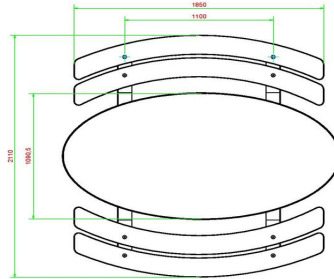

21 décembre 2024 - Prix sujets à changement

HeBlad
www.HeBlad.com
PS.DLAB.OV
± 750 KG.

Spécifications Ensemble pique-nique DeLuxe ovale béton anthracite

Code de produit	PS.DLAB.OV	Hauteur d'assise	50 cm
Couleur	Béton anthracite	Matériel assise	Bambou
Dimensions (L x P x H)	211 x 205 x 75 cm	Écartement entre les pieds	110 cm (la distance de centre à centre)
Dimensions du plateau de table (L x H)	205 x 110 cm	Poids	750 kg
Épaisseur plateau de table	7 cm	Nombre d'assises	8

Produits associés 75 cm

PS.DL.AB

PS.DLAB.246

OP.PS.AB