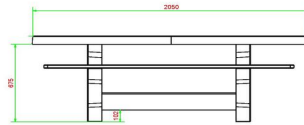

21 décembre 2024 - Prix sujets à changement

HeBlad
www.HeBlad.com
PS.DLAB.OV
± 750 KG.

Spécifications Ensemble pique-nique DeLuxe ovale béton anthracite

Code de produit	PS.DLAB.OV	Hauteur d'assise	50 cm
Couleur	Béton anthracite	Matériel assise	Bambou
Dimensions (L x P x H)	211 x 205 x 75 cm	Écartement entre les pieds	110 cm (la distance de centre à centre)
Dimensions du plateau de table (L x H)	205 x 110 cm	Poids	750 kg
Épaisseur plateau de table	7 cm	Nombre d'assises	8