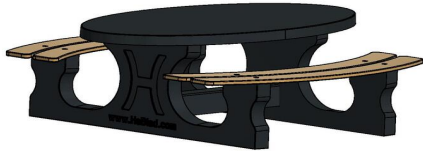

Ensemble pique-nique DeLuxe ovale béton anthracite

Code de produit: PS.DLAB.OV

€ 2.100,00 hors TVA
(€ 2.457,00 TVA incl.)

Les sièges en bambou donnent une sensation de confort pour s'asseoir, également pendant l'hiver.

L'ensemble est en couleur anthracite béton. il n'y a pas de la peinture anthracite appliquée sur la table mais c'est le béton même qui est déjà coloré en anthracite. Grâce à cette façon de mêler les couleurs, cette table a un aspect très chic et toujours avec le 'look' béton

21 décembre 2024 - Prix sujets à changement

HeBlad
www.HeBlad.com
PS.DLAB.OV
± 750 KG.

Spécifications Ensemble pique-nique DeLuxe ovale béton anthracite

Code de produit	PS.DLAB.OV	Hauteur d'assise	50 cm
Couleur	Béton anthracite	Matériel assise	Bambou
Dimensions (L x P x H)	211 x 205 x 75 cm	Écartement entre les pieds	110 cm (la distance de centre à centre)
Dimensions du plateau de table (L x H)	205 x 110 cm	Poids	750 kg
Épaisseur plateau de table	7 cm	Nombre d'assises	8