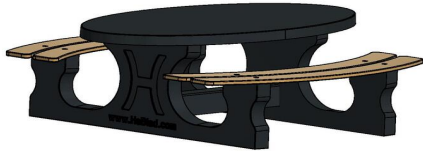

Ensemble pique-nique DeLuxe ovale béton anthracite

Code de produit: PS.DLAB.OV

€ 2.250,00 hors TVA
(€ 2.632,50 TVA incl.)

Les sièges en bambou donnent une sensation de confort pour s'asseoir, également pendant l'hiver.

L'ensemble est en couleur anthracite béton. il n'y a pas de la peinture anthracite appliquée sur la table mais c'est le béton même qui est déjà coloré en anthracite. Grâce à cette façon de mêler les couleurs, cette table a un aspect très chic et toujours avec le 'look' béton

11 avril 2025 - Prix sujets à changement

HeBlad
www.HeBlad.com
PS.DLAB.OV
± 750 KG.

Spécifications Ensemble pique-nique DeLuxe ovale béton anthracite

Code de produit	PS.DLAB.OV	Hauteur d'assise	50 cm
Couleur	Béton anthracite	Matériel assise	Bambou
Dimensions (L x P x H)	211 x 205 x 75 cm	Écartement entre les pieds	110 cm (la distance de centre à centre)
Dimensions du plateau de table (L x H)	205 x 110 cm	Poids	750 kg
Épaisseur plateau de table	7 cm	Nombre d'assises	8