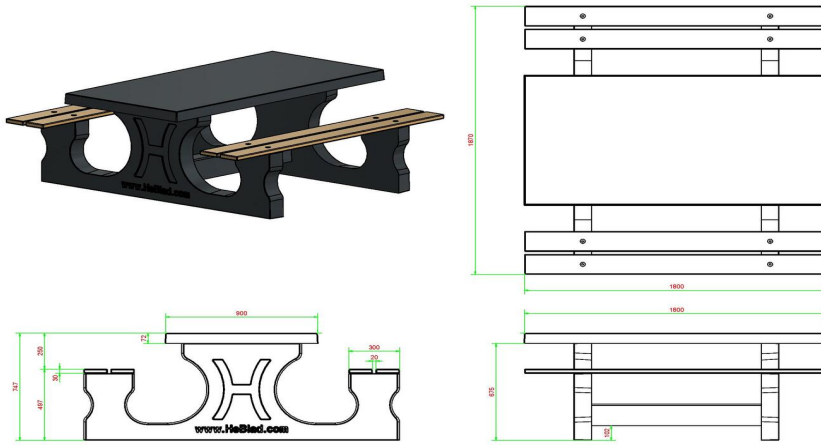

Ensemble pique-nique DeLuxe béton anthracite

Code de produit: PS.DL.AB

€ 2.000,00 hors TVA
(€ 2.340,00 TVA incl.)

La table convient pour 4 adultes. Idéal pour l'espace public. En raison du poids, la table reste en place pendant des années.
Les sièges sont fabriqués en bambou pressé très résistant.

11 avril 2025 - Prix sujets à changement

HeBlad
www.HeBlad.com
PS.DL.AB
± 720 KG.

Spécifications Ensemble pique-nique DeLuxe béton anthracite

Code de produit	PS.DL.AB	Hauteur d'assise	50 cm
Couleur	Béton anthracite	Matériel assise	Bambou
Dimensions (L x P x H)	180 x 187 x 75 cm	Écartement entre les pieds	111 cm (la distance de centre à centre)
Dimensions du plateau de table (L x H)	180 x 90 cm	Poids	720 kg
Épaisseur plateau de table	7 cm	Nombre d'assises	8

Produits associés 75 cm

PS.DL

PS.DLAB.RT

OP.PS

OP.PS.AB