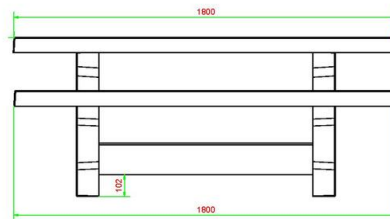

8 septembre 2024 - Prix sujets à changement

HeBlad  
www.HeBlad.com  
PS.ST.AB

± 905 KG.

## Spécifications Ensemble pique-nique Standard béton anthracite

Code de produit	PS.ST.AB	Hauteur d'assise	50 cm
Couleur	Béton anthracite	Matériel assise	Beton
Dimensions (L x P x H)	180 x 192 x 75 cm	Écartement entre les pieds	111 cm (la distance de centre à centre)
Dimensions du plateau de table (L x P x H)	180 x 90 x 90 cm	Poids	905 kg
Épaisseur plateau de table	7 cm	Nombre d'assises	8
Hauteur de la table	75 cm		