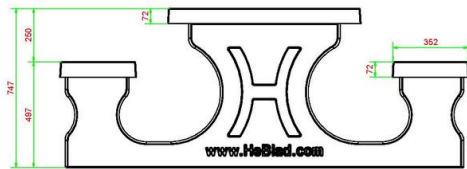

HeBlad
www.HeBlad.com
PS.ST.AB

± 905 KG.

Spécifications Ensemble pique-nique Standard béton anthracite

Code de produit	PS.ST.AB	Hauteur d'assise	50 cm
Couleur	Béton anthracite	Matériel assise	Beton
Dimensions (L x P x H)	180 x 192 x 75 cm	Écartement entre les pieds	111 cm (la distance de centre à centre)
Dimensions du plateau de table (L x P x H)	180 x 90 x 90 cm	Poids	905 kg
Épaisseur plateau de table	7 cm	Nombre d'assises	8
Hauteur de la table	75 cm