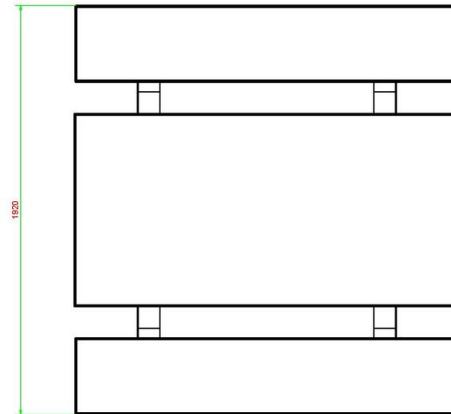

HeBlad
www.HeBlad.com
PS.ST.AB

± 905 KG.

Spécifications Ensemble pique-nique Standard béton anthracite

Code de produit	PS.ST.AB	Hauteur d'assise	50 cm
Couleur	Béton anthracite	Matériel assise	Beton
Dimensions (L x P x H)	180 x 192 x 75 cm	Écartement entre les pieds	111 cm (la distance de centre à centre)
Dimensions du plateau de table (L x P x H)	180 x 90 x 90 cm	Poids	905 kg
Épaisseur plateau de table	7 cm	Nombre d'assises	8
Hauteur de la table	75 cm