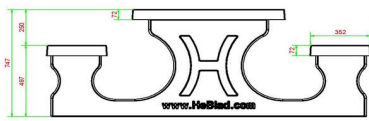

3 avril 2025 - Prix sujets à changement

HeBlad
www.HeBlad.com
PS.ST.AB
± 905 KG.

Spécifications Ensemble pique-nique Standard béton anthracite

Code de produit	PS.ST.AB	Hauteur d'assise	50 cm
Couleur	Béton anthracite	Matériel assise	Béton
Dimensions (L x P x H)	180 x 192 x 75 cm	Écartement entre les pieds	111 cm (la distance de centre à centre)
Dimensions du plateau de table (L x H)	180 x 90 cm	Poids	905 kg
Épaisseur plateau de table	7 cm	Nombre d'assises	8

Produits associés 75 cm

PS.ST

PS.ST.A

OP.PS.AB