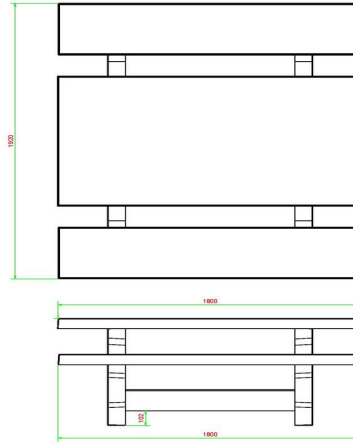

Ensemble pique-nique Standard béton anthracite

Code de produit: PS.ST.AB

€ 1.850,00 hors TVA
(€ 2.164,50 TVA incl.)

Cette table en béton est équipée de bancs en béton.

L'ensemble est en couleur anthracite béton. il n'y a pas de la peinture anthracite appliquée sur la table mais c'est le béton même qui est déjà coloré en anthracite. Grâce à cette façon de mêler les couleurs, cette table a un aspect très chic et toujours avec le 'look' béton

3 avril 2025 - Prix sujets à changement

HeBlad
www.HeBlad.com
PS.ST.AB
± 905 KG.

Spécifications Ensemble pique-nique Standard béton anthracite

Code de produit	PS.ST.AB	Hauteur d'assise	50 cm
Couleur	Béton anthracite	Matériel assise	Béton
Dimensions (L x P x H)	180 x 192 x 75 cm	Écartement entre les pieds	111 cm (la distance de centre à centre)
Dimensions du plateau de table (L x H)	180 x 90 cm	Poids	905 kg
Épaisseur plateau de table	7 cm	Nombre d'assises	8

Produits associés 75 cm

PS.ST

PS.ST.A

OP.PS.AB