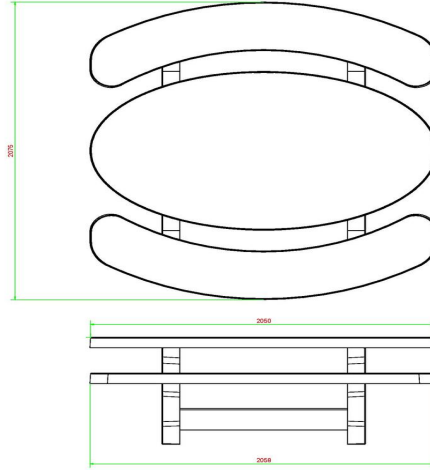

Ensemble pique-nique Standard ovale béton anthracite

Code de produit: PS.STAB.OV

Table en béton avec des sièges en béton ovale.

A cause de la forme ovale une table qui conviendra très bien pour se retrouver en groupe et de se raconter les dernières nouvelles.

€ 1.950,00 hors TVA
(€ 2.281,50 TVA incl.)

15 janvier 2025 - Prix sujets à changement

HeBlad
www.HeBlad.com
PS.STAB.OV
± 950 KG.

Spécifications Ensemble pique-nique Standard ovale béton anthracite

Code de produit	PS.STAB.OV	Hauteur d'assise	50 cm
Couleur	Béton anthracite	Matériel assise	Béton
Dimensions (L x P x H)	211 x 205 x 75 cm	Écartement entre les pieds	110 cm (la distance de centre à centre)
Dimensions du plateau de table (L x H)	205 x 110 cm	Poids	950 kg
Épaisseur plateau de table	7 cm	Nombre d'assises	8

Produits associés 75 cm

PS.DL.OV

PS.DLA.OV

OP.PS.AB