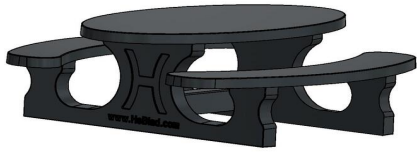

Ensemble pique-nique Standard ovale béton anthracite

Code de produit: PS.STAB.OV

Table en béton avec des sièges en béton ovale.

A cause de la forme ovale une table qui conviendra très bien pour se retrouver en groupe et de se raconter les dernières nouvelles.

L'ensemble est en couleur anthracite béton. il n'y a pas de la peinture anthracite appliquée sur la table mais c'est le béton même qui est déjà coloré en anthracite. Grâce à cette façon de mêler les couleurs, cette table a un aspect très chic et toujours avec le 'look' béton

€ 1.950,00 hors TVA
(€ 2.281,50 TVA incl.)

15 janvier 2025 - Prix sujets à changement

HeBlad
www.HeBlad.com
PS.STAB.OV
± 950 KG.

Spécifications Ensemble pique-nique Standard ovale béton anthracite

Code de produit	PS.STAB.OV	Hauteur d'assise	50 cm
Couleur	Béton anthracite	Matériel assise	Béton
Dimensions (L x P x H)	211 x 205 x 75 cm	Écartement entre les pieds	110 cm (la distance de centre à centre)
Dimensions du plateau de table (L x H)	205 x 110 cm	Poids	950 kg
Épaisseur plateau de table	7 cm	Nombre d'assises	8