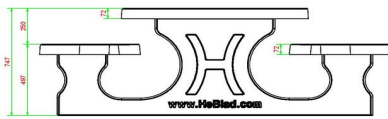

Ensemble pique-nique Standard ovale béton anthracite

Code de produit: PS.STAB.OV

Table en béton avec des sièges en béton ovale.

A cause de la forme ovale une table qui conviendra très bien pour se retrouver en groupe et de se raconter les dernières nouvelles.

€ 1.950,00 hors TVA
(€ 2.281,50 TVA incl.)

15 janvier 2025 - Prix sujets à changement

HeBlad
www.HeBlad.com
PS.STAB.OV
± 950 KG.

Spécifications Ensemble pique-nique Standard ovale béton anthracite

Code de produit	PS.STAB.OV	Hauteur d'assise	50 cm
Couleur	Béton anthracite	Matériel assise	Béton
Dimensions (L x P x H)	211 x 205 x 75 cm	Écartement entre les pieds	110 cm (la distance de centre à centre)
Dimensions du plateau de table (L x H)	205 x 110 cm	Poids	950 kg
Épaisseur plateau de table	7 cm	Nombre d'assises	8

Produits associés 75 cm

PS.DL.OV

PS.DLA.OV

OP.PS.AB