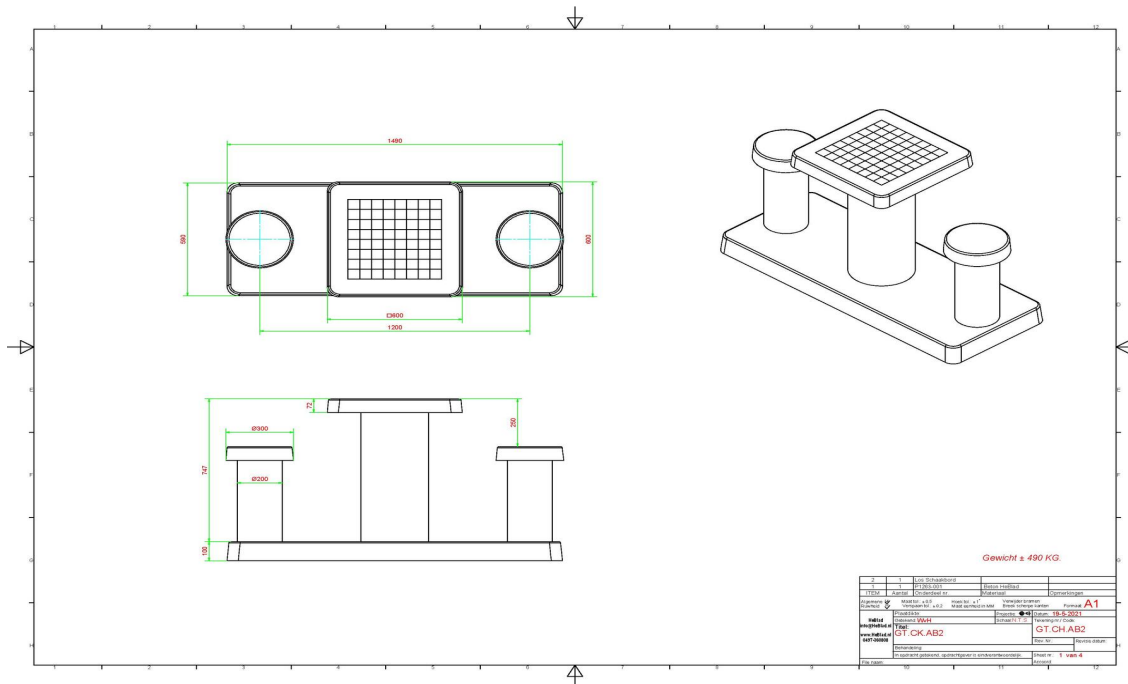

Table d'échecs en béton anthracite 2 personnes

Code de produit: GT.CH.AB2

€ 2.175,00 hors TVA
(€ 2.544,75 TVA incl.)

Cette table d'échecs est fabriquée en béton de couleur anthracite. La couleur anthracite « apparence béton » donne son très bel aspect à la table. Les 64 cases (32 en blanc et 32 en noir) sont de marbre et de pierre bleue, intégré dans le béton. La table est résistante aux intempéries.

Comme toutes les autres tables et bancs de HeBlad, cette table est coulée en une seule pièce de béton de qualité supérieure. Les dimensions de la plaque de fond sont de 59 x 149 cm.

Si vous avez l'intention de placer cette table dans un parc, vous pouvez faire disparaître la plaque de fond dans l'herbe, de manière que le dessus de la plaque reste à hauteur de coupe.

La mise en place est comprise dans le prix. Par contre les préparations pour l'installation sont à votre charge et doivent être prête avant livraison.

* Lors de la commande d'une table ou banc d'échecs, 1 lot de pièces d'échecs sont fourni gratuitement

23 novembre 2024 - Prix sujets à changement

Spécifications Table d'échecs en béton anthracite 2 personnes

Code de produit	GT.CH.AB2	Hauteur de la table	75 cm
Couleur	Béton anthracite	Hauteur d'assise	50 cm
Dimensions (L x P x H)	149 x 60 x 85 cm	Dimensions plaque de fond (L x P x H)	120 x 60 x 10 cm
Dimensions du plateau de table (L x H)	60 x 60 cm	Poids	425 kg
Epaisseur plateau de table	7 cm		