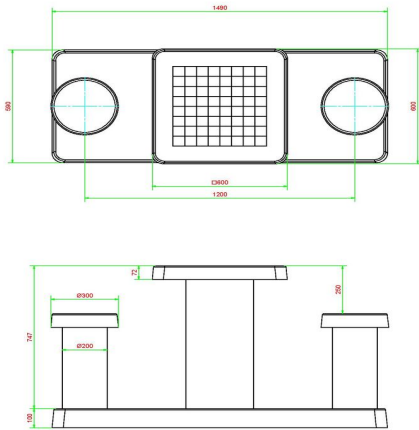

HeBlad
www.HeBlad.com
GT.CH.2
Gewicht ± 490 KG.

Spécifications Table d'échecs en béton naturel 2 personnes

Code de produit	GT.CH.2	Hauteur de la table	75 cm
Couleur	Béton naturel	Hauteur d'assise	50 cm
Dimensions (L x P x H)	149 x 60 x 85 cm	Dimensions plaque de fond (L x P x H)	630 x 60 x 10 cm
Dimensions du plateau de table (L x H)	630 x 60 cm	Poids	425 kg
Epaisseur plateau de table	7 cm		

Produits associés