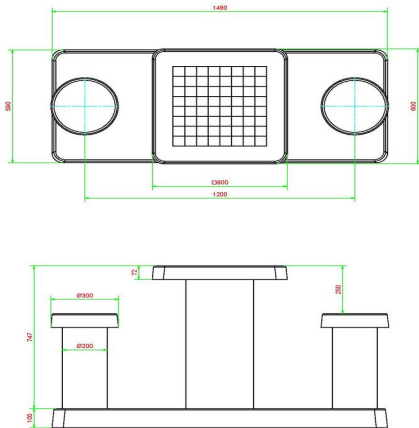

HeBlad
www.HeBlad.com
GT.CH.2
Gewicht ± 490 KG.

Spécifications Table d'échecs en béton naturel 2 personnes

Code de produit	GT.CH.2	Hauteur de la table	75 cm
Couleur	Béton naturel	Hauteur d'assise	50 cm
Dimensions (L x P x H)	149 x 60 x 85 cm	Dimensions plaque de fond (L x P x H)	600 x 600 x 10 cm
Dimensions du plateau de table (L x H)	60 x 60 cm	Poids	425 kg
Epaisseur plateau de table	7 cm		

Produits associés