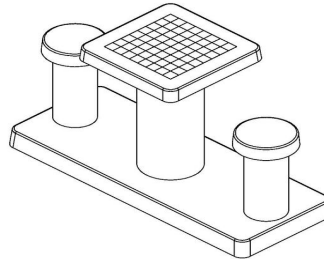

HeBlad
www.HeBlad.com
GT.CH.2
Gewicht ± 490 KG.

Spécifications Table d'échecs en béton naturel 2 personnes

Code de produit	GT.CH.2	Hauteur de la table	75 cm
Couleur	Béton naturel	Hauteur d'assise	50 cm
Dimensions (L x P x H)	149 x 60 x 85 cm	Dimensions plaque de fond (L x P x H)	600 x 600 x 10 cm
Dimensions du plateau de table (L x H)	60 x 60 cm	Poids	425 kg
Epaisseur plateau de table	7 cm		

Produits associés