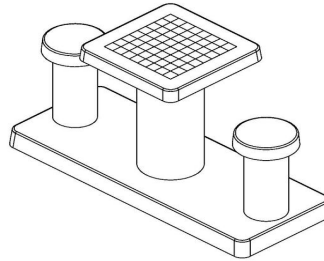

HeBlad
www.HeBlad.com
GT.CH.2
Gewicht ± 490 KG.

Spécifications Table d'échecs en béton naturel 2 personnes

Code de produit	GT.CH.2	Hauteur de la table	75 cm
Couleur	Béton naturel	Hauteur d'assise	50 cm
Dimensions (L x P x H)	149 x 60 x 85 cm	Dimensions plaque de fond (L x P x H)	630 x 60 x 10 cm
Dimensions du plateau de table (L x H)	630 x 60 cm	Poids	425 kg
Epaisseur plateau de table	7 cm		

Produits associés