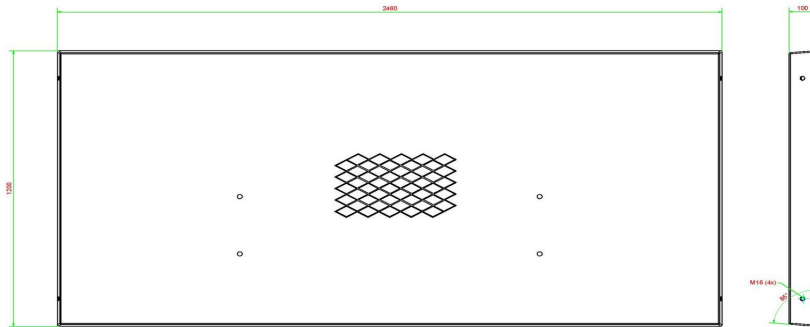

Plaque de fond en béton couleur anthracite

Code de produit: OP.BB.AB

€ 800,00 hors TVA
(€ 936,00 TVA incl.)

Cette plaque de fond (248 x 120) est conçue pour être placée sous des bancs dans des espaces publics.
L'épaisseur de la plaque est de 72 mm et coulée en béton de couleur anthracite.
Elle peut servir également très bien de plaque de fond d'une table de foot en béton.

15 janvier 2025 - Prix sujets à changement

HeBlad
www.HeBlad.com
OP.BB.AB
Gewicht ± 700

Spécifications Plaque de fond en béton couleur anthracite

Code de produit	OP.BB.AB	Poids	525 kg
Couleur	Béton anthracite	Finition plaque de fond	profile antiderapante
Dimensions (L x P x H)	248 x 120 x 7,2 cm	Installation de levage	Manchon à vis en béton M16 sur 4 côtés