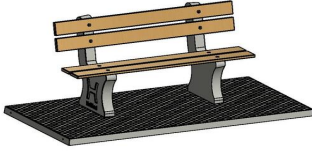

Banc beton durable avec assise en bambou

Ce banc de parc avec plaque de fond est une version DeLuxe. Cela signifie que le siège, ainsi que le dossier, sont fabriqués en bambou pressé de haute qualité. Avec son assise en bambou, ce banc de parc est un produit très durable. En effet, le bambou pousse extrêmement vite et est de ce fait une matière première inépuisable. Et l'assise en bambou a par ailleurs une très longue durée de vie.

Banc de parc en différentes variantes

La plaque de fond et les supports sont fabriqués dans la couleur Béton naturel. Vous pouvez également choisir le banc de parc en béton anthracite. Et combiner cette variante avec une table assortie, également disponible chez nous. Les dimensions du banc de parc avec plaque de fond sont de 248 x 120 cm. La hauteur d'assise de 50 cm est ergonomique et convient aux personnes âgées. Les supports des bancs de parc sont en béton massif. Nous utilisons du béton de haute qualité vous garantissant de nombreuses années d'utilisation de ce banc de parc.

Plaques de fond en béton pour banc de parc

Ce banc de parc est fourni avec une plaque de fond. Les plaques de fond

21 novembre 2024 - Prix sujets à changement

assurent la stabilité des bancs mis en place. Une plaque de fond est également commode en cas de pluie et/ou de boue. Grâce à la plaque de fond, vous ne serez pas assis les chaussures dans la boue. La plaque de fond facilite également beaucoup l'entretien d'un banc de parc. Ce modèle est doté d'une plaque de fond avec un profil antidérapant, réduisant considérablement le risque de glisser.

HeBlad
www.HeBlad.com
BB.PB.OP
gewicht ± 700 KG.

Spécifications Banc de Parc en béton avec plaque de fond

Code de produit	BB.PB.OP	Matériel assise	Bambou
Couleur	Béton naturel	Nombre d'assises	4
Dimensions (L x P x H)	248 x 120 x 103 cm	Dimensions plaque de fond	248 x 120 x 7 cm
Dimensions assise	180 x 30 cm	Finition plaque de fond	profile antiderapante
Hauteur d'assise	49 cm	Poids	700 kg