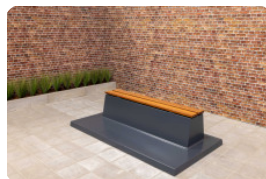

BB.DLA.OP.ZL