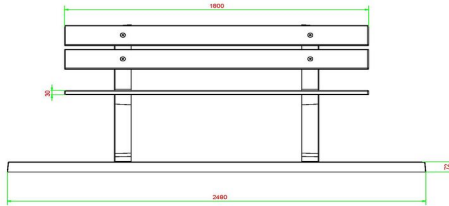

Banc de parc en différentes variantes

La plaque de fond et les supports sont fabriqués dans la couleur Béton naturel. Vous pouvez également choisir le banc de parc en béton anthracite. Et combiner cette variante avec une table assortie, également disponible chez nous. Les dimensions du banc de parc avec plaque de fond sont de 248 x 120 cm. La hauteur d'assise de 50 cm est ergonomique et convient aux personnes âgées. Les supports des bancs de parc sont en béton massif. Nous utilisons du béton de haute qualité vous garantissant de nombreuses années d'utilisation de ce banc de parc.

HeBlad
www.HeBlad.com
BB.PB.OP
gewicht ± 700 KG.

Spécifications Banc de Parc en béton avec plaque de fond

Code de produit	BB.PB.OP	Matériel assise	Bambou
Couleur	Béton naturel	Nombre d'assises	4
Dimensions (L x P x H)	248 x 120 x 103 cm	Dimensions plaque de fond	248 x 120 x 7 cm
Dimensions assise	180 x 30 cm	Finition plaque de fond	profile antiderapante
Hauteur d'assise	49 cm	Poids	700 kg