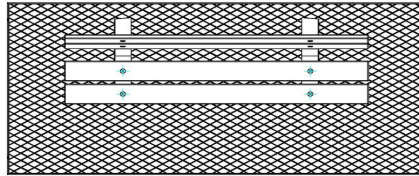

Banc de parc en différentes variantes

La plaque de fond et les supports sont fabriqués dans la couleur Béton naturel. Vous pouvez également choisir le banc de parc en béton anthracite. Et combiner cette variante avec une table assortie, également disponible chez nous. Les dimensions du banc de parc avec plaque de fond sont de 248 x 120 cm. La hauteur d'assise de 50 cm est ergonomique et convient aux personnes âgées. Les supports des bancs de parc sont en béton massif. Nous utilisons du béton de haute qualité vous garantissant de nombreuses années d'utilisation de ce banc de parc.

Plaques de fond en béton pour banc de parc

Ce banc de parc est fourni avec une plaque de fond. Les plaques de fond

3 avril 2025 - Prix sujets à changement

assurent la stabilité des bancs mis en place. Une plaque de fond est également commode en cas de pluie et/ou de boue. Grâce à la plaque de fond, vous ne serez pas assis les chaussures dans la boue. La plaque de fond facilite également beaucoup l'entretien d'un banc de parc. Ce modèle est doté d'une plaque de fond avec un profil antidérapant, réduisant considérablement le risque de glisser.

HeBlad
www.HeBlad.com
BB.PB.OP
gewicht ± 700 KG.

Spécifications Banc de parc en béton avec plaque de fond

Code de produit	BB.PB.OP	Matériel assise	Bambou
Couleur	Béton naturel	Nombre d'assises	4
Dimensions (L x P x H)	248 x 120 x 103 cm	Dimensions plaque de fond	248 x 120 x 7 cm
Dimensions assise	180 x 30 cm	Finition plaque de fond	profile antiderapante
Hauteur d'assise	49 cm	Poids	700 kg