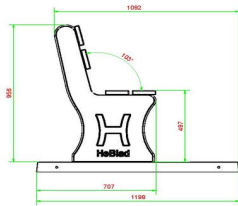

Banc de parc en différentes variantes

La plaque de fond et les supports sont fabriqués dans la couleur Béton naturel. Vous pouvez également choisir le banc de parc en béton anthracite. Et combiner cette variante avec une table assortie, également disponible chez nous. Les dimensions du banc de parc avec plaque de fond sont de 248 x 120 cm. La hauteur d'assise de 50 cm est ergonomique et convient aux personnes âgées. Les supports des bancs de parc sont en béton massif. Nous utilisons du béton de haute qualité vous garantissant de nombreuses années d'utilisation de ce banc de parc.

HeBlad
www.HeBlad.com
BB.PB.OP
gewicht ± 700 KG.

Spécifications Banc de Parc en béton avec plaque de fond

Code de produit	BB.PB.OP	Matériel assise	Bambou
Couleur	Béton naturel	Nombre d'assises	4
Dimensions (L x P x H)	248 x 120 x 103 cm	Dimensions plaque de fond	248 x 120 x 7 cm
Dimensions assise	180 x 30 cm	Finition plaque de fond	profile antiderapante
Hauteur d'assise	49 cm	Poids	700 kg