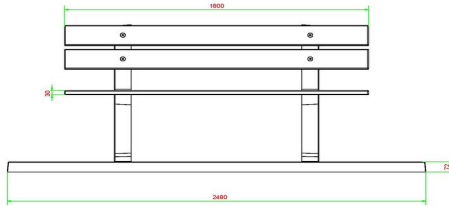

Banc de parc en différentes variantes

La plaque de fond et les supports sont fabriqués dans la couleur Béton naturel. Vous pouvez également choisir le banc de parc en béton anthracite. Et combiner cette variante avec une table assortie, également disponible chez nous. Les dimensions du banc de parc avec plaque de fond sont de 248 x 120 cm. La hauteur d'assise de 50 cm est ergonomique et convient aux personnes âgées. Les supports des bancs de parc sont en béton massif. Nous utilisons du béton de haute qualité vous garantissant de nombreuses années d'utilisation de ce banc de parc.

HeBlad
www.HeBlad.com
BB.PB.OP
gewicht ± 700 KG.

Spécifications Banc de parc en béton avec plaque de fond

Code de produit	BB.PB.OP	Matériel assise	Bambou
Couleur	Béton naturel	Nombre d'assises	4
Dimensions (L x P x H)	248 x 120 x 103 cm	Dimensions plaque de fond	248 x 120 x 7 cm
Dimensions assise	180 x 30 cm	Finition plaque de fond	profile antiderapante
Hauteur d'assise	49 cm	Poids	700 kg