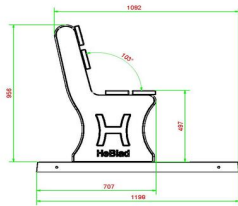

Banc de parc en différentes variantes

La plaque de fond et les supports sont fabriqués dans la couleur Béton naturel. Vous pouvez également choisir le banc de parc en béton anthracite. Et combiner cette variante avec une table assortie, également disponible chez nous. Les dimensions du banc de parc avec plaque de fond sont de 248 x 120 cm. La hauteur d'assise de 50 cm est ergonomique et convient aux personnes âgées. Les supports des bancs de parc sont en béton massif. Nous utilisons du béton de haute qualité vous garantissant de nombreuses années d'utilisation de ce banc de parc.

HeBlad
www.HeBlad.com
BB.PB.OP
gewicht ± 700 KG.

Spécifications Banc de parc en béton avec plaque de fond

Code de produit	BB.PB.OP	Matériel assise	Bambou
Couleur	Béton naturel	Nombre d'assises	4
Dimensions (L x P x H)	248 x 120 x 103 cm	Dimensions plaque de fond	248 x 120 x 7 cm
Dimensions assise	180 x 30 cm	Finition plaque de fond	profile antiderapante
Hauteur d'assise	49 cm	Poids	700 kg