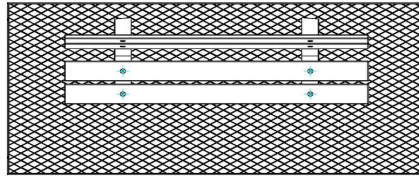

Banc de parc en différentes variantes

La plaque de fond et les supports sont fabriqués dans la couleur Béton naturel. Vous pouvez également choisir le banc de parc en béton anthracite. Et combiner cette variante avec une table assortie, également disponible chez nous. Les dimensions du banc de parc avec plaque de fond sont de 248 x 120 cm. La hauteur d'assise de 50 cm est ergonomique et convient aux personnes âgées. Les supports des bancs de parc sont en béton massif. Nous utilisons du béton de haute qualité vous garantissant de nombreuses années d'utilisation de ce banc de parc.

Plaques de fond en béton pour banc de parc

Ce banc de parc est fourni avec une plaque de fond. Les plaques de fond

21 novembre 2024 - Prix sujets à changement

assurent la stabilité des bancs mis en place. Une plaque de fond est également commode en cas de pluie et/ou de boue. Grâce à la plaque de fond, vous ne serez pas assis les chaussures dans la boue. La plaque de fond facilite également beaucoup l'entretien d'un banc de parc. Ce modèle est doté d'une plaque de fond avec un profil antidérapant, réduisant considérablement le risque de glisser.

HeBlad
www.HeBlad.com
BB.PB.OP
gewicht ± 700 KG.

Spécifications Banc de Parc en béton avec plaque de fond

Code de produit	BB.PB.OP	Matériel assise	Bambou
Couleur	Béton naturel	Nombre d'assises	4
Dimensions (L x P x H)	248 x 120 x 103 cm	Dimensions plaque de fond	248 x 120 x 7 cm
Dimensions assise	180 x 30 cm	Finition plaque de fond	profile antiderapante
Hauteur d'assise	49 cm	Poids	700 kg