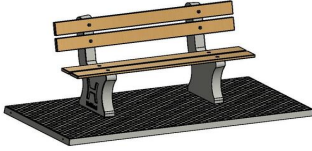

Banc beton durable avec assise en bambou

Ce banc de parc avec plaque de fond est une version DeLuxe. Cela signifie que le siège, ainsi que le dossier, sont fabriqués en bambou pressé de haute qualité. Avec son assise en bambou, ce banc de parc est un produit très durable. En effet, le bambou pousse extrêmement vite et est de ce fait une matière première inépuisable. Et l'assise en bambou a par ailleurs une très longue durée de vie.

Banc de parc en différentes variantes

La plaque de fond et les supports sont fabriqués dans la couleur Béton naturel. Vous pouvez également choisir le banc de parc en béton anthracite. Et combiner cette variante avec une table assortie, également disponible chez nous. Les dimensions du banc de parc avec plaque de fond sont de 248 x 120 cm. La hauteur d'assise de 50 cm est ergonomique et convient aux personnes âgées. Les supports des bancs de parc sont en béton massif. Nous utilisons du béton de haute qualité vous garantissant de nombreuses années d'utilisation de ce banc de parc.

Plaques de fond en béton pour banc de parc

Ce banc de parc est fourni avec une plaque de fond. Les plaques de fond

3 avril 2025 - Prix sujets à changement

assurent la stabilité des bancs mis en place. Une plaque de fond est également commode en cas de pluie et/ou de boue. Grâce à la plaque de fond, vous ne serez pas assis les chaussures dans la boue. La plaque de fond facilite également beaucoup l'entretien d'un banc de parc. Ce modèle est doté d'une plaque de fond avec un profil antidérapant, réduisant considérablement le risque de glisser.

HeBlad
www.HeBlad.com
BB.PB.OP
gewicht ± 700 KG.

Spécifications Banc de parc en béton avec plaque de fond

Code de produit	BB.PB.OP	Matériel assise	Bambou
Couleur	Béton naturel	Nombre d'assises	4
Dimensions (L x P x H)	248 x 120 x 103 cm	Dimensions plaque de fond	248 x 120 x 7 cm
Dimensions assise	180 x 30 cm	Finition plaque de fond	profile antiderapante
Hauteur d'assise	49 cm	Poids	700 kg