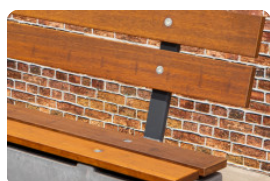

Spécifications Planche en bambou ovale

Code de produit	PS.Plank.OV
Dimensions (L x P x H)	185 x 79 x 3 cm
Matériel	FSC Bambou
Poids	2 x 12 kg

Produits associés

PS.Plank