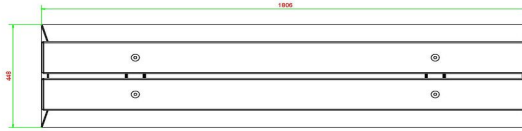

HeBlad
www.HeBlad.com
BB.DL

gewicht ± 700 KG.

Spécifications Banc Deluxe en béton

Code de produit	BB.DL	Hauteur d'assise	50 cm
Couleur	Béton naturel	Matériel assise	Bambou
Dimensions (L x P x H)	180 x 45 x 50 cm	Nombre d'assises	4
Dimensions assise	180 x 30 cm	Poids	700 kg

Produits associés