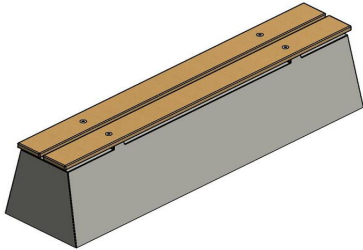

HeBlad
www.HeBlad.com
BB.DL

gewicht ± 700 KG.

Spécifications Banc Deluxe en béton

Code de produit	BB.DL	Hauteur d'assise	50 cm
Couleur	Béton naturel	Matériel assise	Bambou
Dimensions (L x P x H)	180 x 45 x 50 cm	Nombre d'assises	4
Dimensions assise	180 x 30 cm	Poids	700 kg

Produits associés