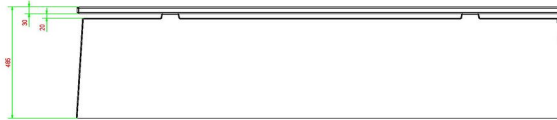

HeBlad
www.HeBlad.com
BB.DL

gewicht ± 700 KG.

Spécifications Banc Deluxe en béton

Code de produit	BB.DL	Hauteur d'assise	50 cm
Couleur	Béton naturel	Matériel assise	Bambou
Dimensions (L x P x H)	180 x 45 x 50 cm	Nombre d'assises	4
Dimensions assise	180 x 30 cm	Poids	700 kg

Produits associés