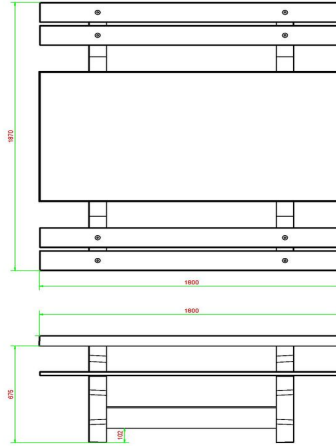

## Ensemble pique-nique DeLuxe

Code de produit: PS.DL

**€ 1.600,00** hors TVA  
(€ 1.872,00 TVA incl.)

Cet ensemble de pique-nique dispose d'une finition lisse en béton naturel. Les bancs sont équipés de planches en bambou d'une épaisseur de 4 cm. Les planches sont fixées en aveugle, donc indémontable. Cet ensemble de pique-nique est idéal pour des sentiers de promenade et des pistes cyclables, mais convient également pour d'autres endroits.

HeBlad  
www.HeBlad.com  
PS.DL  
± 720 KG

## Spécifications Ensemble pique-nique DeLuxe

Code de produit	PS.DL	Hauteur d'assise	50 cm
Couleur	Béton naturel	Matériel assise	Bambou
Dimensions (L x P x H)	180 x 187 x 75 cm	Écartement entre les pieds	111 cm (la distance de centre à centre)
Dimensions du plateau de table (L x H)	80 x 90 cm	Poids	720 kg
Épaisseur plateau de table	7 cm	Nombre d'assises	8
Hauteur de la table	75 cm		