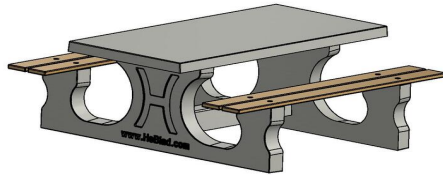

## Ensemble pique-nique DeLuxe

Code de produit: PS.DL

**€ 1.600,00** hors TVA  
(€ 1.872,00 TVA incl.)

Cet ensemble de pique-nique dispose d'une finition lisse en béton naturel. Les bancs sont équipés de planches en bambou d'une épaisseur de 4 cm. Les planches sont fixées en aveugle, donc indémontable. Cet ensemble de pique-nique est idéal pour des sentiers de promenade et des pistes cyclables, mais convient également pour d'autres endroits.

Son poids et le fait que la table est indémontable font obstacle au vandalisme. Les planches en bambou vous assurent un contact confortable, sans sensation froide, et ont une présence luxueuse.

*21 novembre 2024 - Prix sujets à changement*

## Spécifications Ensemble pique-nique DeLuxe

Code de produit	PS.DL	Hauteur d'assise	50 cm
Couleur	Béton naturel	Matériel assise	Bambou
Dimensions (L x P x H)	180 x 187 x 75 cm	Écartement entre les pieds	111 cm (la distance de centre à centre)
Dimensions du plateau de table (L x H)	80 x 90 cm	Poids	720 kg
Épaisseur plateau de table	7 cm	Nombre d'assises	8
Hauteur de la table	75 cm		