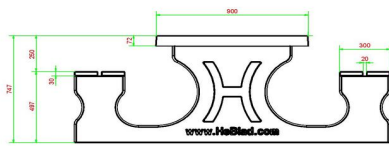

HeBlad
www.HeBlad.com
PS.DL
± 720 KG

Spécifications Ensemble pique-nique DeLuxe

Code de produit	PS.DL	Hauteur d'assise	50 cm
Couleur	Béton naturel	Matériel assise	Bambou
Dimensions (L x P x H)	180 x 187 x 75 cm	Écartement entre les pieds	111 cm (la distance de centre à centre)
Dimensions du plateau de table (L x H)	80 x 90 cm	Poids	720 kg
Épaisseur plateau de table	7 cm	Nombre d'assises	8
Hauteur de la table	75 cm		

Produits associés