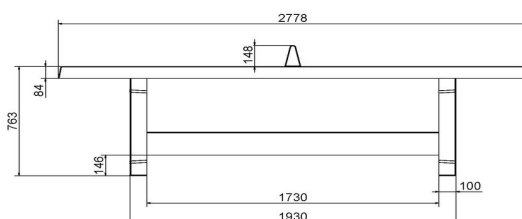

Nous livrons votre table de ping-pong à l'adresse de votre choix.

3 avril 2025 - Prix sujets à changement

Afin de stimuler le plaisir du tennis de table et de promouvoir la durabilité, nous livrons également cette table de ping-pong en béton bleue gratuitement à l'adresse de votre choix. Lisez ici les conditions auxquelles doivent répondre le lieu de livraison et l'accessibilité du lieu. Si vous n'êtes pas certain que le lieu de livraison répond bien à ces conditions, contactez-nous pour discuter des possibilités. Étant donné que HeBlad assure elle-même la production des tables de jeu et des bancs, ces produits sont souvent disponibles en stock et nous pouvons généralement garantir un délai de livraison de quatre semaines maximum. Notre délai de livraison moyen est de seulement 10 jours ouvrables !

HeBlad
www.HeBlad.com
PP.BL
Gewicht ± 1360 KG

Spécifications Table de ping-pong bleue

Code de produit	PP.BL	Hauteur de la table	76 cm
Couleur	Bleu - RAL 5005	Hauteur du filet	14,75 cm
Dimensions plateau de jeu (L x l)	274 x 152 cm	Poids	1360 kg
Dimensions bas de plateau de jeu	278 x 156 cm	Écartement entre les pieds	183 cm (la distance de centre à centre)
Épaisseur plateau	8,4 cm		