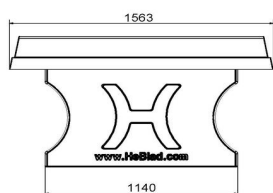

Nous livrons votre table de ping-pong à l'adresse de votre choix.

3 avril 2025 - Prix sujets à changement

Afin de stimuler le plaisir du tennis de table et de promouvoir la durabilité, nous livrons également cette table de ping-pong en béton bleue gratuitement à l'adresse de votre choix. Lisez ici les conditions auxquelles doivent répondre le lieu de livraison et l'accessibilité du lieu. Si vous n'êtes pas certain que le lieu de livraison répond bien à ces conditions, contactez-nous pour discuter des possibilités. Étant donné que HeBlad assure elle-même la production des tables de jeu et des bancs, ces produits sont souvent disponibles en stock et nous pouvons généralement garantir un délai de livraison de quatre semaines maximum. Notre délai de livraison moyen est de seulement 10 jours ouvrables !

HeBlad
www.HeBlad.com
PP.BL
Gewicht ± 1360 KG

Spécifications Table de ping-pong bleue

Code de produit	PP.BL	Hauteur de la table	76 cm
Couleur	Bleu - RAL 5005	Hauteur du filet	14,75 cm
Dimensions plateau de jeu (L x l)	274 x 152 cm	Poids	1360 kg
Dimensions bas de plateau de jeu	278 x 156 cm	Écartement entre les pieds	183 cm (la distance de centre à centre)
Épaisseur plateau	8,4 cm		