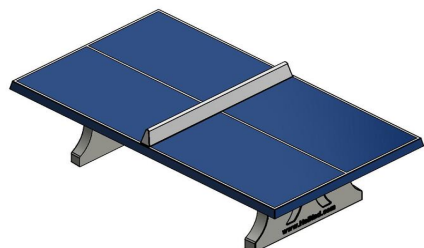

Table de ping-pong en béton de différentes couleurs

Cette table de tennis de table en béton est la version bleue du modèle vert classique. Le plateau de la table est peint avec une laque bleue à deux composants, tandis que les lignes et le filet en béton ont la couleur blanche familière et reconnaissable. En fonction de l'environnement dans lequel la table est placée, vous pouvez choisir cette version bleue, mais aussi le vert classique, le béton naturel ou le béton anthracite. Le choix est vaste et tous les modèles sont de la même qualité solide.

Nous livrons votre table de ping-pong à l'adresse de votre choix.

3 avril 2025 - Prix sujets à changement

Afin de stimuler le plaisir du tennis de table et de promouvoir la durabilité, nous livrons également cette table de ping-pong en béton bleue gratuitement à l'adresse de votre choix. Lisez ici les conditions auxquelles doivent répondre le lieu de livraison et l'accessibilité du lieu. Si vous n'êtes pas certain que le lieu de livraison répond bien à ces conditions, contactez-nous pour discuter des possibilités. Étant donné que HeBlad assure elle-même la production des tables de jeu et des bancs, ces produits sont souvent disponibles en stock et nous pouvons généralement garantir un délai de livraison de quatre semaines maximum. Notre délai de livraison moyen est de seulement 10 jours ouvrables !

HeBlad
www.HeBlad.com
PP.BL
Gewicht ± 1360 KG

Spécifications Table de ping-pong bleue

Code de produit	PP.BL	Hauteur de la table	76 cm
Couleur	Bleu - RAL 5005	Hauteur du filet	14,75 cm
Dimensions plateau de jeu (L x l)	274 x 152 cm	Poids	1360 kg
Dimensions bas de plateau de jeu	278 x 156 cm	Écartement entre les pieds	183 cm (la distance de centre à centre)
Épaisseur plateau	8,4 cm		