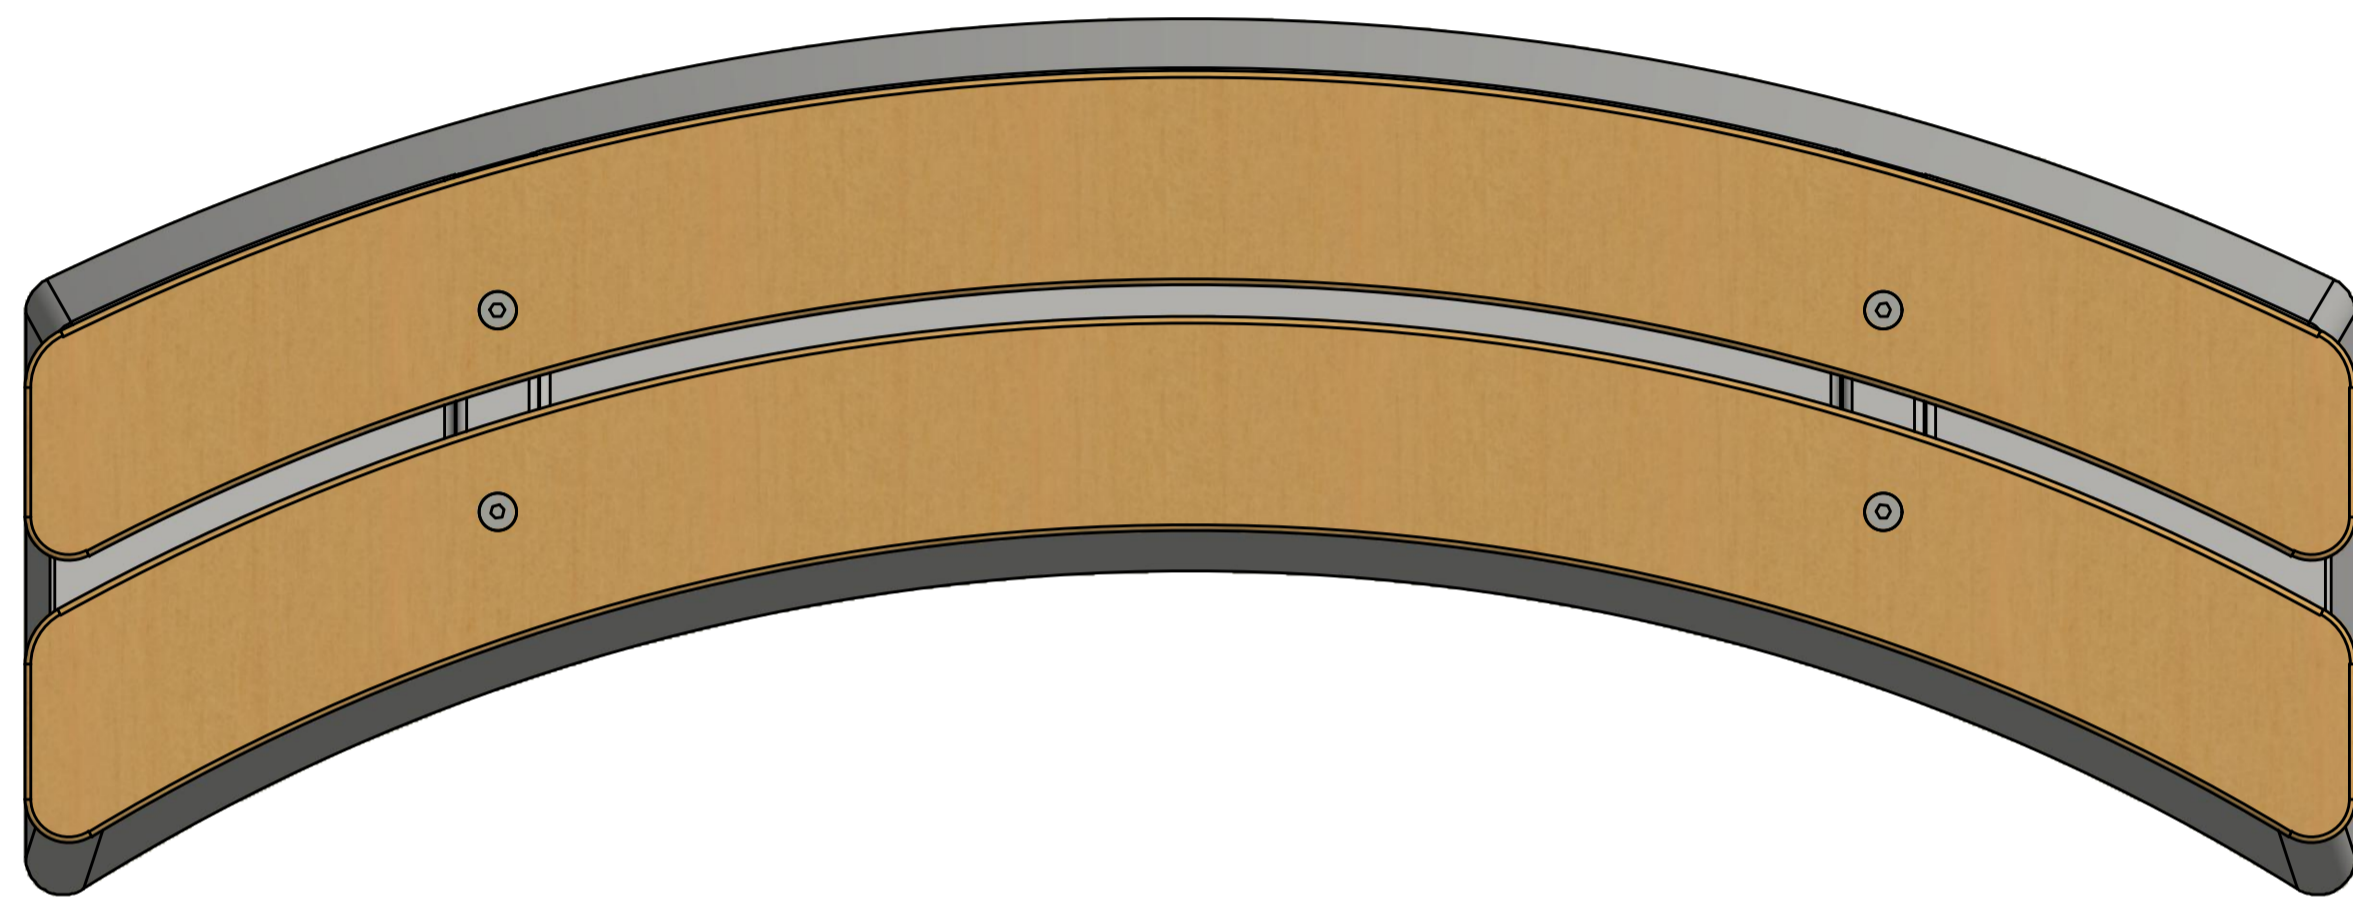

HeBlad
www.HeBlad.com
BB.DL.OV

gewicht ± 825 KG.

HeBlad
www.HeBlad.com
BB.DL.OV

gewicht ± 825 KG.