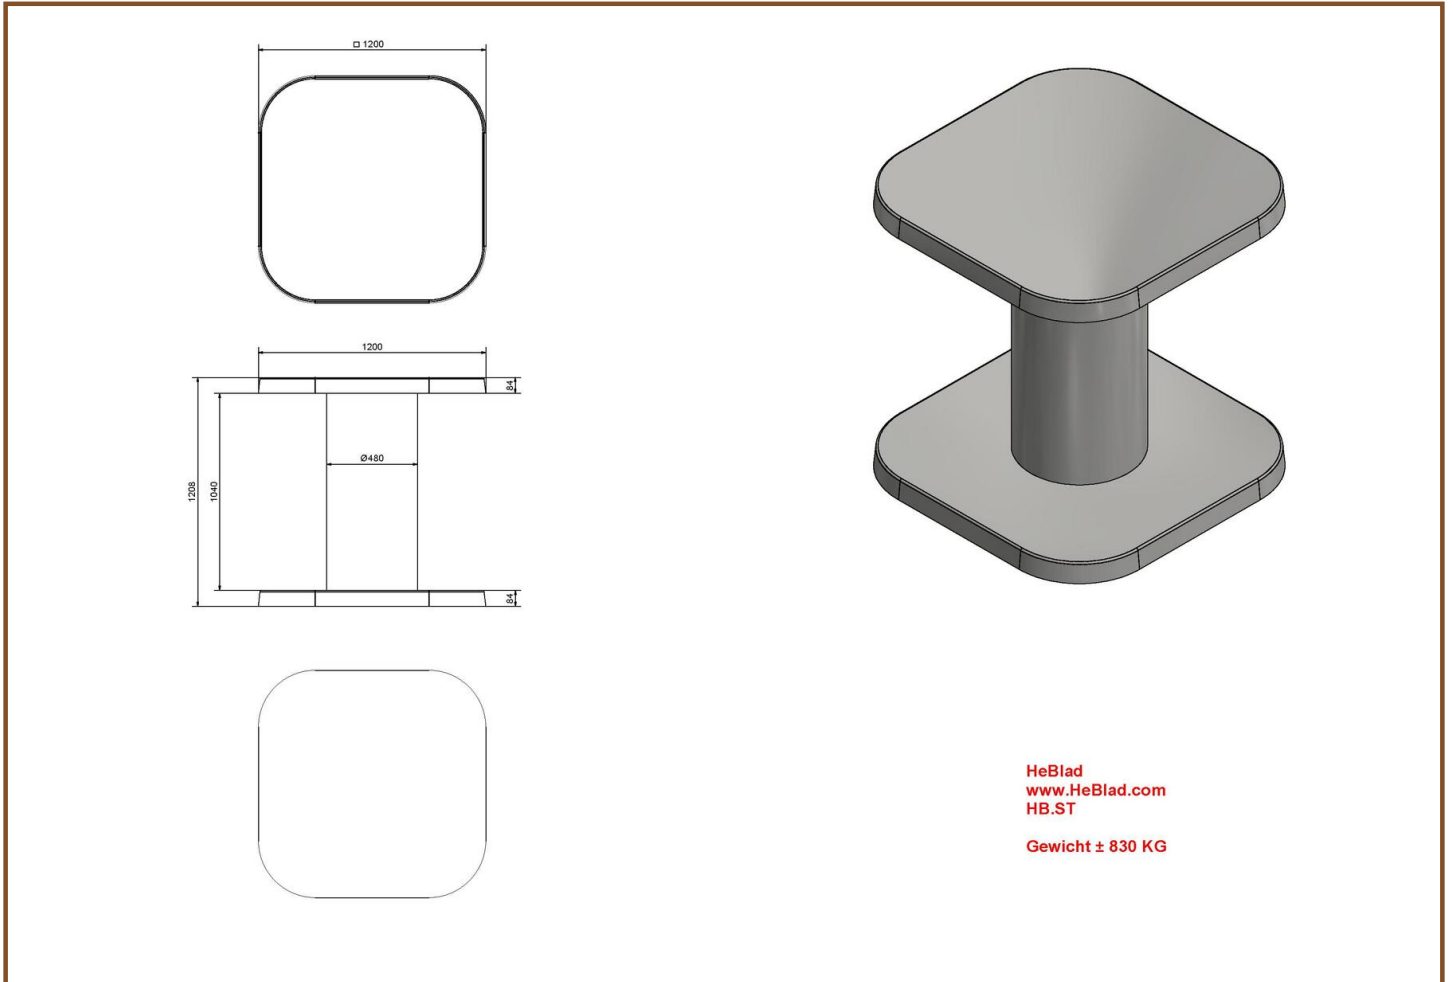

HeBlad Stehtisch

Produktcode: HB.ST

€ 1.300,00 exkl. MwSt.

(€ 1.521,00 inkl. MwSt.)

Dieser Stehtisch besteht aus einem einzigen Stück Beton, daher ist er besonders stabil und schwer. Starker Wind, Diebstahl und Vandalismus sind darum kein Problem. Dieser Tisch ist ein ideales Möbelstück für den Schulhof, Ihren Gastronomiebetrieb, Ihre Terrasse, den Park oder auch Ihren Garten. Die Tischplatte ist genauso groß wie die Bodenplatte. Der Tisch ist robust, solide und schön anzusehen. Dieser Stehtisch aus Beton lädt überall im Freien dazu ein, eine Pause einzulegen, etwas zu essen und zu trinken oder sich zu unterhalten.

Spezifikationen des Stehtischs aus Beton

Sie sind von uns Qualität gewohnt, unser Stehtisch macht da keine Ausnahme. Das zeigt ein Blick auf die technischen Daten: - Extrem robust und solide: in einem Stück aus Beton gegossen - Beständig gegen alle Wetterbedingungen und leicht zu reinigen - Fast 1000 kg schwer, daher kann er nicht umgeweht oder gestohlen werden - Abmessungen: 120 x 120 x 113 Zentimeter - Ein stilvoller Tisch für die intensive Nutzung in unterschiedlichsten Situationen

Spezifikationen HeBlad Stehtisch

Produktcode	HB.ST	Tischhöhe	113 cm
Farbe	Beton Naturell	Dicke Tischblatt	8,5 cm
Abmessungen (L x B x H)	120 x 120 x 113 cm	Gewicht	985 kg
Abmessungen Tischplatte (L x B)	120 x 120 cm		