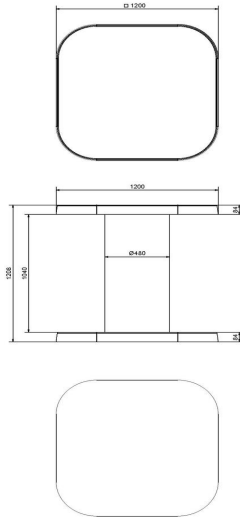

Spezifikationen des Stehtischs aus Beton

Sie sind von uns Qualität gewohnt, unser Stehtisch macht da keine Ausnahme. Das zeigt ein Blick auf die technischen Daten: - Extrem robust und solide: in einem Stück aus Beton gegossen - Beständig gegen alle Wetterbedingungen und leicht zu reinigen - Fast 1000 kg schwer, daher kann er nicht umgeweht oder gestohlen werden - Abmessungen: 120 x 120 x 113 Zentimeter - Ein stilvoller Tisch für die intensive Nutzung in unterschiedlichsten Situationen

HeBlad
www.HeBlad.com
HB.ST

Gewicht ± 830 KG

Spezifikationen HeBlad Stehtisch

Produktcode	HB.ST	Tischhöhe	113 cm
Farbe	Beton Naturell	Dicke Tischblatt	8,5 cm
Abmessungen (L x B x H)	120 x 120 x 113 cm	Gewicht	985 kg
Abmessungen Tischplatte (L x B)	120 x 120 cm		