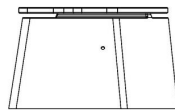

## Betonbank DeLuxe oval

Produktcode: BB.DL.OV

**€ 1.025,00** exkl. MwSt.  
(€ 1.199,25 inkl. MwSt.)

Eine Sitzbank mit einer eleganten, ovalen Form. Diese Bank ist als Abgrenzung wie geschaffen: Sie ziehen sich entweder wie eine Girlande über den Schulhof oder umrunden spielerisch einen Sandkasten.

Diese Bank ist aus Beton Naturell gefertigt und mit Sitzflächen aus hochwertigem Bambus ausgestattet.

Unterplatte nicht erhalten

*22 Dezember 2024 - Preisänderungen vorbehalten*

HeBlad  
www.HeBlad.com  
BB.DL.OV  
gewicht ± 550 KG.

## Spezifikationen Betonbank DeLuxe oval

Produktcode	BB.DL.OV	Material der Sitzplätze	Bambus
Farbe	Beton Naturell	Anzahl der Sitzplätze	4
Abmessungen (L x B x H)	185 x 70 x 50 cm	Gewicht	825 kg
Sitzhöhe	50 cm		