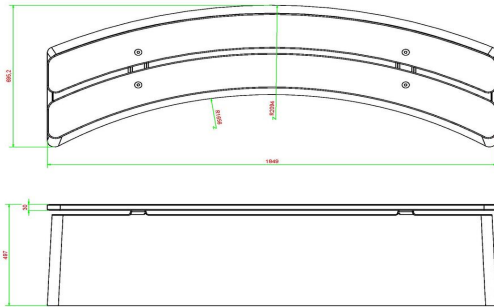

## Betonbank DeLuxe oval

Produktcode: BB.DL.OV

**€ 1.025,00** exkl. MwSt.  
(€ 1.199,25 inkl. MwSt.)

Eine Sitzbank mit einer eleganten, ovalen Form. Diese Bank ist als Abgrenzung wie geschaffen: Sie ziehen sich entweder wie eine Girlande über den Schulhof oder umrunden spielerisch einen Sandkasten.

Diese Bank ist aus Beton Naturell gefertigt und mit Sitzflächen aus hochwertigem Bambus ausgestattet.

Unterplatte nicht erhalten

*22 Dezember 2024 - Preisänderungen vorbehalten*

HeBlad  
www.HeBlad.com  
BB.DL.OV  
gewicht ± 550 KG.

## Spezifikationen Betonbank DeLuxe oval

Produktcode	BB.DL.OV	Material der Sitzplätze	Bambus
Farbe	Beton Naturell	Anzahl der Sitzplätze	4
Abmessungen (L x B x H)	185 x 70 x 50 cm	Gewicht	825 kg
Sitzhöhe	50 cm		