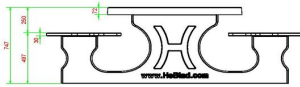

HeBlad
www.HeBlad.com
PS.DLA.OV
± 750 KG.

Spezifikationen Picknickset DeLuxe oval Anthrazit

Produktcode	PS.DLA.OV	Sitzhöhe	50 cm
Farbe	Anthrazit lackiert, RAL 7016	Material der Sitzplätze	Bambus
Abmessungen (L x B x H)	211 x 205 x 75 cm	Fußabstand	110 cm (Mitte-zu-Mitte-Abstand)
Abmessungen Tischplatte (L x B)	205 x 110 cm	Gewicht	750 kg
Dicke Tischblatt	7 cm	Anzahl der Sitzplätze	8

Tischhöhe 75 cm
Siehe auch zugehörige Produkte

PS.DL.OV

PS.DL.A

PS.DLA.RT

OP.PS.AB