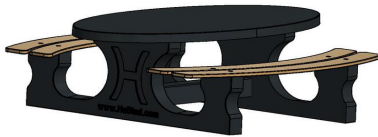

Picknickset DeLuxe oval Anthrazit

Produktcode: PS.DLA.OV

€ 1.950,00 exkl. MwSt.
(€ 2.281,50 inkl. MwSt.)

Ein Picknickset besteht aus einem Tisch, oftmals mit anmontierten Sitzbänken, und ist dafür gedacht, mehr oder weniger dauerhaft im Freien zu stehen. HeBlad fertigt seine Picknicksets aus einem Stück Gussbeton. Tisch und Bänke sind dabei aus massivem Beton, was dem Set eine solide Festigkeit verleiht und es unempfindlich gegen Diebstahl und Vandalismus macht. So haben Sie die Garantie, dass dieses Picknickset jahrzehntelang Freude bereitet und stets sein schönes Aussehen behält.

Picknickset DeLuxe Anthrazit oval

Dieses attraktive ovale Picknickset mit Bambussitz ist in einem wunderschönen Anthrazit lackiert. Dadurch bekommt das robuste Set eine warme Ausstrahlung, die durch die Sitzfläche aus Bambus noch verstärkt wird. Der Beton, der Lack und der Bambus halten bei jedem Wind und Wetter ein Leben lang. Durch die ovale Form können die Benutzer einander gut sehen – und bei Ihnen auf dem Gelände steht ein einzigartiges Picknickset mit einem tollen Look.

Andere Picknickset-Modelle von HeBlad

21 Dezember 2024 - Preisänderungen vorbehalten

Picknicksets sind bei uns in vielen verschiedenen Varianten erhältlich, in unterschiedlichen Formen und Farben, Größen und Ausführungen. Bei der in Anthrazit lackierten Serie haben Sie die Wahl zwischen den Picknicksets Standard Anthrazit, DeLuxe Anthrazit, Standard Anthrazit oval, DeLuxe Anthrazit oval, DeLuxe Anthrazit rollstuhlgerecht, Standard Anthrazit rollstuhlgerecht und Standard Anthrazit XL. Die gleichen Varianten gibt es auch in ungefärbtem und unlackiertem Beton (Beton Naturell) bzw. in anthrazitfarbenem Beton (Anthrazit-Beton). Die Seite „Picknicksets“ vermittelt Ihnen einen guten Überblick über alle Arten von Picknicksets, die wir anbieten. Sie haben Fragen? Dann nehmen Sie bitte einfach Kontakt mit uns auf.