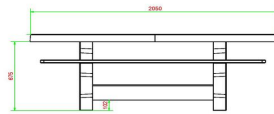

HeBlad
www.HeBlad.com
PS.DLA.OV
± 750 KG.

Spezifikationen Picknickset DeLuxe oval Anthrazit

Produktcode	PS.DLA.OV	Sitzhöhe	50 cm
Farbe	Anthrazit lackiert, RAL 7016	Material der Sitzplätze	Bambus
Abmessungen (L x B x H)	211 x 205 x 75 cm	Fußabstand	110 cm (Mitte-zu-Mitte-Abstand)
Abmessungen Tischplatte (L x B)	205 x 110 cm	Gewicht	750 kg
Dicke Tischblatt	7 cm	Anzahl der Sitzplätze	8

Tischhöhe 75 cm
Siehe auch zugehörige Produkte

PS.DL.OV

PS.DL.A

PS.DLA.RT

OP.PS.AB