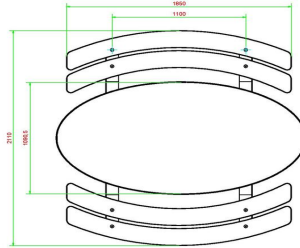

HeBlad
www.HeBlad.com
PS.DLA.OV
± 750 KG.

Spezifikationen Picknickset DeLuxe oval Anthrazit

Produktcode	PS.DLA.OV	Sitzhöhe	50 cm
Farbe	Anthrazit lackiert, RAL 7016	Material der Sitzplätze	Bambus
Abmessungen (L x B x H)	211 x 205 x 75 cm	Fußabstand	110 cm (Mitte-zu-Mitte-Abstand)
Abmessungen Tischplatte (L x B)	205 x 110 cm	Gewicht	750 kg
Dicke Tischblatt	7 cm	Anzahl der Sitzplätze	8

Tischhöhe 75 cm
Siehe auch zugehörige Produkte

PS.DL.OV

PS.DL.A

PS.DLA.RT

OP.PS.AB