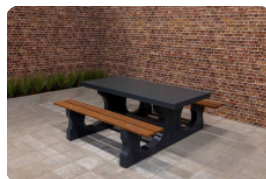

HeBlad
www.HeBlad.com
PS.DLA.OV
± 750 KG.

Spezifikationen Picknickset DeLuxe oval Anthrazit

Produktcode	PS.DLA.OV	Sitzhöhe	50 cm
Farbe	Anthrazit lackiert, RAL 7016	Material der Sitzplätze	Bambus
Abmessungen (L x B x H)	211 x 205 x 75 cm	Fußabstand	110 cm (Mitte-zu-Mitte-Abstand)
Abmessungen Tischplatte (L x B)	205 x 110 cm	Gewicht	750 kg
Dicke Tischblatt	7 cm	Anzahl der Sitzplätze	8

Tischhöhe 75 cm
Siehe auch zugehörige Produkte

PS.DL.A