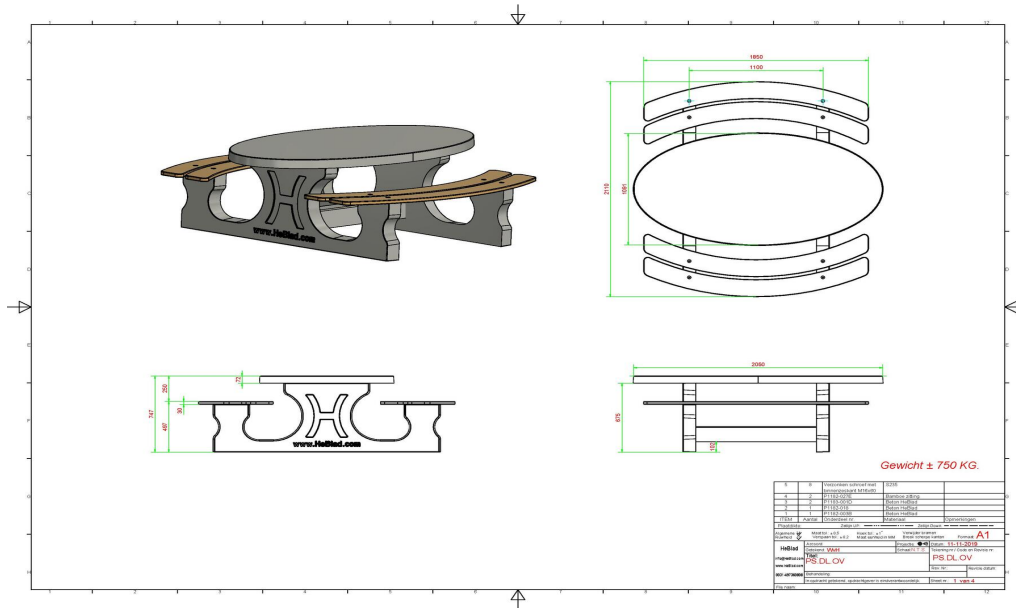

Picknickset DeLuxe oval

Produktcode: PS.DL.OV

€ 1.900,00 exkl. MwSt.
(€ 2.223,00 inkl. MwSt.)

Ein Glanzstück aus unserem Sortiment, ein Picknickset in einer schönen ovalen Form. Die Sitze dieses Picknicksets sind aus hochwertigem Bambus. Die Sitze sind „blind“ befestigt, also nicht so ohne Weiteres zu demontieren. Diese schöne Formgestaltung ist eine Augenweide. Die ersten Picknicktische in dieser ovalen Form wurden bereits nach Curaçao geliefert. In der Zwischenzeit sind auch in den Niederlanden und in den Nachbarländern viele dieser Picknicktische aufgestellt worden.

Unterplatte nicht enthalten

22 Dezember 2024 - Preisänderungen vorbehalten

Spezifikationen Picknickset DeLuxe oval

Produktcode	PS.DL.OV	Sitzhöhe	50 cm
Farbe	Beton Naturell	Material der Sitzplätze	Bambus
Abmessungen (L x B x H)	211 x 205 x 75 cm	Fußabstand	110 cm (Mitte-zu-Mitte-Abstand)
Abmessungen Tischplatte (L x B)	205 x 110 cm	Gewicht	750 kg
Dicke Tischblatt	7 cm	Anzahl der Sitzplätze	8
Tischhöhe	75 cm		