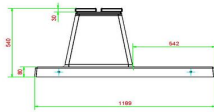

HeBlad
www.HeBlad.com
BB.DL.OP.ZL
gewicht ± 1200 KG.

Spezifikationen Betonbank DeLuxe mit Unterplatte ohne Rückenlehne

Produktcode	BB.DL.OP.ZL	Material der Sitzplätze	Bambus
Farbe	Beton Naturell	Anzahl der Sitzplätze	4
Abmessungen (L x B x H)	219,5 x 119 x 56,5 cm	Maße der Bodenplatte (L x B x H)	2195 x 1195 x 8 cm
Sitzhöhe	45 cm	Ausführung der Bodenplatte	Glatter Beton
Abmessungen Sitzteil	180 x 30 cm	Gewicht	1200 kg