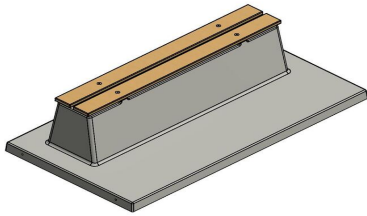

Haltbare Bänke

Diese Beton-Sitzbank ist unsere Sitzbank DeLuxe. Die Sitzfläche besteht aus hochwertigem gepresstem Bambus. Bambus ist ein ausgesprochen robuster und schnell wachsender Rohstoff und daher so gut wie unerschöpflich und sehr

13 Januar 2025 - Preisänderungen vorbehalten

nachhaltig. Zudem ist das Material äußerst stabil, ideal für unsere Bänke.

Die Beton-Sitzbank kombinieren

Die Produkte von HeBlad lassen sich sehr gut kombinieren. Beispielsweise können Sie die Sitzbank aus Beton neben einen Tischtennistisch oder eine Fußvolleyballplatte stellen. Machen Sie auf diese Weise aus einem öffentlichen Park bzw. einem Sport- oder Spielplatz einen einladenden Ort. Einen Treffpunkt, wo man zusammen ist, aktiv sein kann und sich an der frischen Luft aufhält.

HeBlad
www.HeBlad.com
BB.DL.OP.ZL
gewicht ± 1200 KG.

Spezifikationen Betonbank DeLuxe mit Unterplatte ohne Rückenlehne

Produktcode	BB.DL.OP.ZL	Material der Sitzplätze	Bambus
Farbe	Beton Naturell	Anzahl der Sitzplätze	4
Abmessungen (L x B x H)	219,5 x 119 x 56,5 cm	Maße der Bodenplatte (L x B x H)	2195 x 1195 x 8 cm
Sitzhöhe	45 cm	Ausführung der Bodenplatte	Glatter Beton
Abmessungen Sitzteil	180 x 30 cm	Gewicht	1200 kg