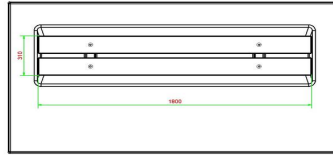

HeBlad
www.HeBlad.com
BB.DL.OP.ZL
gewicht ± 1200 KG.

Spezifikationen Betonbank DeLuxe mit Unterplatte ohne Rückenlehne

Produktcode	BB.DL.OP.ZL	Material der Sitzplätze	Bambus
Farbe	Beton Naturell	Anzahl der Sitzplätze	4
Abmessungen (L x B x H)	219,5 x 119 x 56,5 cm	Maße der Bodenplatte (L x B x H)	2195 x 1195 x 8 cm
Sitzhöhe	45 cm	Ausführung der Bodenplatte	Glatter Beton
Abmessungen Sitzteil	180 x 30 cm	Gewicht	1200 kg