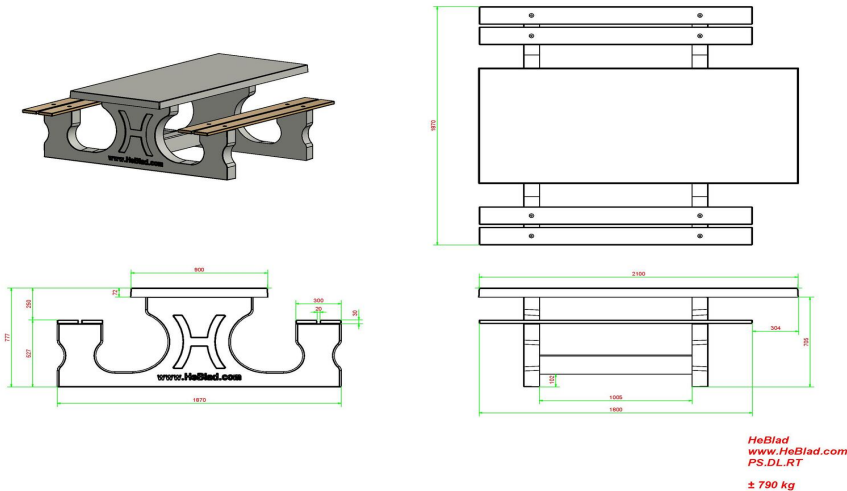

Spezielle Abmessungen für rollstuhlgerichte Picknicktische

Damit auch wirklich fast jeder Rollstuhlfahrer am Picknicktisch sitzen kann und nicht daneben sitzen muss, wurde die Tischplatte erhöht und verlängert. Dadurch entsteht ein Raum von 60 cm Tiefe und 71 cm Höhe am Ende des Tisches. Die vorspringende Tischplatte ist äußerst stabil und kann daher so einiges aushalten.

* Die Bodenplatte ist optional.

Spezifikationen Picknickset DeLuxe rollstuhlgerecht

Produktcode	PS.DL.RT	Sitzhöhe	50 cm
Farbe	Beton Naturell	Material der Sitzplätze	Bambus
Abmessungen (L x B x H)	210 x 187 x 77 cm	Fußabstand	111 cm (Mitte-zu-Mitte-Abstand)
Abmessungen Tischplatte (L x B)	210 x 90 cm	Gewicht	790 kg
Dicke Tischblatt	7 cm	Anzahl der Sitzplätze	7
Tischhöhe	77 cm		