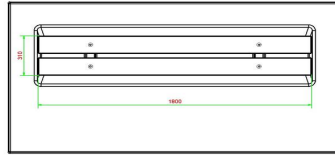

HeBlad
www.HeBlad.com
BB.DLA.OP.ZL
gewicht ± 1200 KG.

Spezifikationen Betonbank DeLuxe Anthrazit mit Unterplatte ohne Rückenlehne

Produktcode	BB.DLA.OP.ZL	Material der Sitzplätze	Bambus
Farbe	Anthrazit lackiert, RAL 7016	Anzahl der Sitzplätze	4
Abmessungen (L x B x H)	219,5 x 119 x 56,5 cm	Maße der Bodenplatte (L x B x H)	219,5 x 119 x 8 cm
Sitzhöhe	45 cm	Ausführung der Bodenplatte	Glatter Beton
Abmessungen Sitzteil	180 x 30 cm	Gewicht	1200 kg