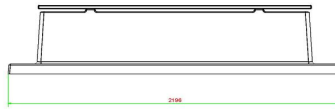

HeBlad
www.HeBlad.com
BB.DLA.OP.ZL
gewicht ± 1200 KG.

Spezifikationen Betonbank DeLuxe Anthrazit mit Unterplatte ohne Rückenlehne

Produktcode	BB.DLA.OP.ZL	Material der Sitzplätze	Bambus
Farbe	Anthrazit lackiert, RAL 7016	Anzahl der Sitzplätze	4
Abmessungen (L x B x H)	219,5 x 119 x 56,5 cm	Maße der Bodenplatte (L x B x H)	219,5 x 119 x 8 cm
Sitzhöhe	45 cm	Ausführung der Bodenplatte	Glatter Beton
Abmessungen Sitzteil	180 x 30 cm	Gewicht	1200 kg