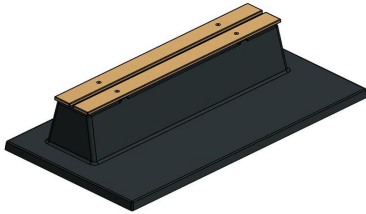

HeBlad
www.HeBlad.com
BB.DLA.OP.ZL
gewicht ± 1200 KG.

Spezifikationen Betonbank DeLuxe Anthrazit mit Unterplatte ohne Rückenlehne

Produktcode	BB.DLA.OP.ZL	Material der Sitzplätze	Bambus
Farbe	Anthrazit lackiert, RAL 7016	Anzahl der Sitzplätze	4
Abmessungen (L x B x H)	219,5 x 119 x 56,5 cm	Maße der Bodenplatte (L x B x H)	219,5 x 119 x 8 cm
Sitzhöhe	45 cm	Ausführung der Bodenplatte	Glatter Beton
Abmessungen Sitzteil	180 x 30 cm	Gewicht	1200 kg

Siehe auch zugehörige Produkte