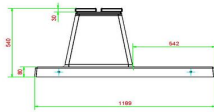

HeBlad
www.HeBlad.com
BB.DLA.OP.ZL
gewicht ± 1200 KG.

Spezifikationen Betonbank DeLuxe Anthrazit mit Unterplatte ohne Rückenlehne

Produktcode	BB.DLA.OP.ZL	Material der Sitzplätze	Bambus
Farbe	Anthrazit lackiert, RAL 7016	Anzahl der Sitzplätze	4
Abmessungen (L x B x H)	219,5 x 119 x 56,5 cm	Maße der Bodenplatte (L x B x H)	219,5 x 119 x 8 cm
Sitzhöhe	45 cm	Ausführung der Bodenplatte	Glatter Beton
Abmessungen Sitzteil	180 x 30 cm	Gewicht	1200 kg