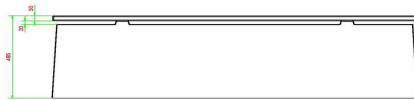

HeBlad
www.HeBlad.com
BB.DL.A

gewicht ± 475 KG.

Spezifikationen Betonbank DeLuxe Anthrazit

Produktcode	BB.DL.A	Sitzhöhe	50 cm
Farbe	Anthrazit lackiert, RAL 7016	Material der Sitzplätze	Bambus
Abmessungen (L x B x H)	180 x 45 x 50 cm	Anzahl der Sitzplätze	4
Abmessungen Sitzteil	180 x 30 cm	Gewicht	700 kg