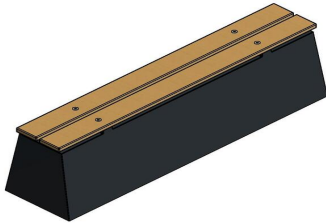

Betonbank DeLuxe Anthrazit

Produktcode: BB.DL.A

€ 975,00 exkl. MwSt.

(€ 1.140,75 inkl. MwSt.)

Durch ihr sehr dezentes, aber ansprechendes Erscheinungsbild wirkt die Betonbank DeLuxe Anthrazit mit Sitzfläche aus Bambus nicht so, als wäre sie aus Beton. Doch es ist wahr: Die Bank wird in einem einzigen Stück aus Beton gefertigt, was sie robust und wetterfest macht. Die glatte anthrazitfarbene Lackschicht verleiht dieser Betonbank ihre moderne Optik. Die Tatsache, dass der Sitz blind montiert ist, trägt ebenfalls zur Raffinesse der Bank bei. Schick, bequem und solide – diese Betonbank macht es möglich.

Die Betonbank DeLuxe Anthrazit mit Bambussitz bietet Sicherheit

Die Betonbank DeLuxe Anthrazit mit Sitzfläche aus Bambus sieht edel aus, steht aber den anderen Bänken von HeBlad in puncto Solidität in nichts nach. Auch diese Betonbank ist nicht nur eine Sitzgelegenheit, sondern auch ideal, um einen Bereich abzugrenzen oder einen sensiblen Teil Ihres Gebäudes zu schützen.

Die Betonbank DeLuxe Anthrazit mit Bambussitz lässt sich ausgezeichnet kombinieren

Das schlichte Design der Betonbank DeLuxe Anthrazit mit einer Sitzfläche aus Bambus lässt sich ausgezeichnet mit anderen Produkten kombinieren, die speziell für den Außenbereich konzipiert sind. Zum Beispiel kommen die Fußvolleyballtische von HeBlad neben dieser Betonbank sehr gut zur Geltung. Die Sportler können sich zwischen den Spielen auf der Betonbank ausruhen, die begeisterten Fans tragen zum Spielvergnügen bei und Ihre Anlage hat einen schönen Blickfang.

HeBlad
www.HeBlad.com
BB.DL.A

gewicht ± 475 KG.

Spezifikationen Betonbank DeLuxe Anthrazit

Produktcode	BB.DL.A	Sitzhöhe	50 cm
Farbe	Anthrazit lackiert, RAL 7016	Material der Sitzplätze	Bambus
Abmessungen (L x B x H)	180 x 45 x 50 cm	Anzahl der Sitzplätze	4
Abmessungen Sitzteil	180 x 30 cm	Gewicht	700 kg