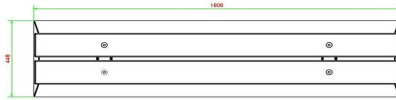

HeBlad
www.HeBlad.com
BB.DL.A

gewicht ± 475 KG.

Spezifikationen Betonbank DeLuxe Anthrazit

Produktcode	BB.DL.A	Sitzhöhe	50 cm
Farbe	Anthrazit lackiert, RAL 7016	Material der Sitzplätze	Bambus
Abmessungen (L x B x H)	180 x 45 x 50 cm	Anzahl der Sitzplätze	4
Abmessungen Sitzteil	180 x 30 cm	Gewicht	700 kg