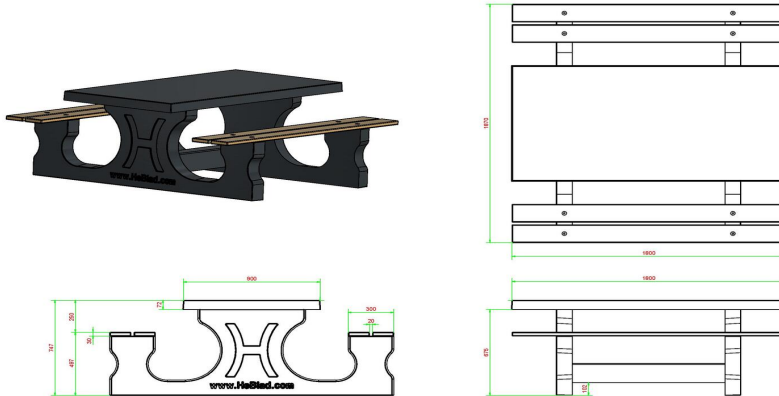

Picknickset DeLuxe Anthrazit

Produktcode: PS.DL.A

€ 1.700,00 exkl. MwSt.
(€ 1.989,00 inkl. MwSt.)

Dieses schöne Picknickset in der Farbe Anthrazit mit Sitzflächen aus Bambus ist eine Augenweide. Der Unterschied zwischen unseren und anderen Tischen ist das angenehme und bequeme Sitzen. Dies ist zurückzuführen auf die Entfernung und die Höhe der Sitzfläche zu der Tischplatte. Dieses Set ist nicht nur für öffentliche Plätze geeignet, sondern ist auch ein Prunkstück in Ihrem Garten. Herrlich entspannt auf der Bank sitzen, um einen Imbiss oder ein Getränk zu genießen.

Genauso wie alle anderen HeBlad Tische ist auch dieses Picknickset aus einem Stück Beton angefertigt. Das bedeutet, dass das Picknickset nicht auseinanderzunehmen ist, was wiederum der Sicherheit zugutekommt und Vandalen entmutigt.

Unterplatte nicht enthalten

22 Dezember 2024 - Preisänderungen vorbehalten

HeBlad
www.HeBlad.com
PS.DL.A
± 720 KG

Spezifikationen Picknickset DeLuxe Anthrazit

Produktcode	PS.DL.A	Sitzhöhe	49.7 cm
Farbe	Anthrazit lackiert, RAL 7016	Material der Sitzplätze	Bambus
Abmessungen (L x B x H)	180 x 187 x 75 cm	Fußabstand	111 cm (Mitte-zu-Mitte-Abstand)
Abmessungen Tischplatte (L x B)	180 x 90 cm	Gewicht	720 kg
Dicke Tischblatt	7.2 cm	Anzahl der Sitzplätze	8

Tischhöhe 74.7 cm
Siehe auch zugehörige Produkte

PS.DL

PS.DLA.OV

OP.PS.AB