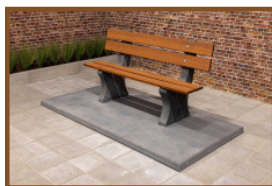

BB.PBAB.OP