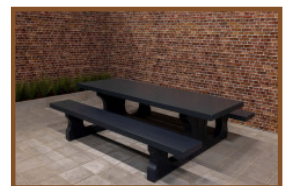

PS.STA.246