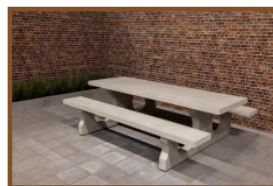

Spezifikationen Bodenplatte Picknick-Set 246 cm anthrazit-beton

Produktcode	OP.PS.AB.246	Gewicht	1700 kg
Farbe	Anthrazit-Beton	Hebevorrichtung	Verschraubungen M16 pro lange Seite 2 Stück
Abmessungen (L x B x H)	245 x 300 x 10 cm	Montage Vorbereitung	Löcher für Schrauben M16
Ausführung der Bodenplatte	Glatter Beton		

Siehe auch zugehörige Produkte

PS.ST.246