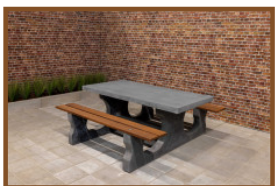

Spezifikationen Picknickset DeLuxe Anthrazit-Beton 246cm

Produktcode	PS.DLAB.246	Sitzhöhe	50 cm
Farbe	Anthrazit-Beton	Material der Sitzplätze	Bambus
Abmessungen (L x B x H)	246 x 193 x 75 cm	Fußabstand	161 cm (hart op hart)
Abmessungen Tischplatte (L x B)	246 x 90 cm	Gewicht	880 kg
Dicke Tischblatt	7 cm	Anzahl der Sitzplätze	10
Tischhöhe	75 cm		

Siehe auch zugehörige Produkte

PS.DL.AB