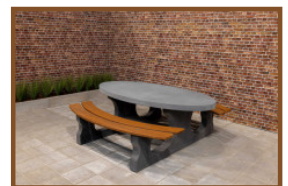

PS.DLAB.OV