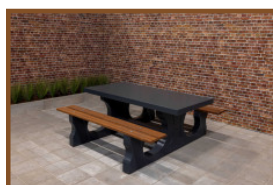

Spezifikationen Picknickset DeLuxe Anthrazit 246cm

Produktcode	PS.DLA.246	Sitzhöhe	50 cm
Farbe	Anthrazit lackiert, RAL 7016	Material der Sitzplätze	Bambus
Abmessungen (L x B x H)	246 x 193 x 75 cm	Fußabstand	161 cm (hart op hart)
Abmessungen Tischplatte (L x B)	246 x 90 cm	Gewicht	880 kg
Dicke Tischblatt	7 cm	Anzahl der Sitzplätze	10
Tischhöhe	75 cm		

Siehe auch zugehörige Produkte

PS.DLA