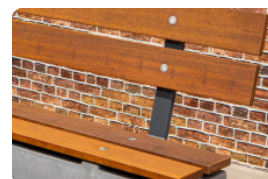

Spezifikationen Picknickset Standard 246cm

Produktcode	PS.ST.246	Sitzhöhe	50 cm
Farbe	Beton Naturell	Material der Sitzplätze	Beton
Abmessungen (L x B x H)	246 x 193 x 75 cm	Fußabstand	161 cm (hart op hart)
Abmessungen Tischplatte (L x B)	246 x 90 cm	Gewicht	1135 kg
Dicke Tischblatt	7 cm	Anzahl der Sitzplätze	10
Tischhöhe	75 cm		

Siehe auch zugehörige Produkte

PS.Plank