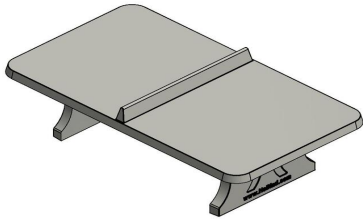

HeBlad
www.HeBlad.com
PP.AR.NT
Gewicht ± 1360 KG

Spezifikationen Tischtennistisch abgerundet in Beton Naturell

Produktcode	PP.AR.NT	Spieltisch Höhe	76 cm
Farbe	Beton Naturell	Höhe des Netzes	14,75 cm
Abmessungen Spielplatte (L x B)	274 x 152 cm	Gewicht	1360 kg
Maße der Unterseite des Spielbretts	279 x 157 cm	Fußabstand	183 cm (Mitte-zu-Mitte-Abstand)
Dicke Spielblatt	8,4 cm		

Siehe auch zugehörige Produkte