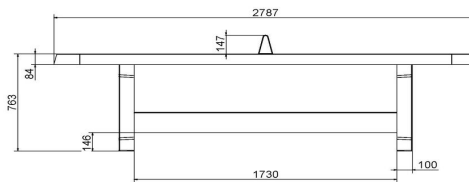

HeBlad
www.HeBlad.com
PP.AR.NT
Gewicht ± 1360 KG

Spezifikationen Tischtennistisch abgerundet in Beton Naturell

Produktcode	PP.AR.NT	Spieltisch Höhe	76 cm
Farbe	Beton Naturell	Höhe des Netzes	14,75 cm
Abmessungen Spielplatte (L x B)	274 x 152 cm	Gewicht	1360 kg
Maße der Unterseite des Spielbretts	279 x 157 cm	Fußabstand	183 cm (Mitte-zu-Mitte-Abstand)
Dicke Spielblatt	8,4 cm		

Siehe auch zugehörige Produkte