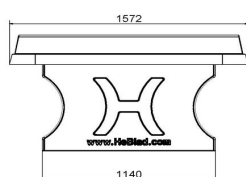

Unterplatte nicht erhalten

HeBlad
www.HeBlad.com
PP.AR.BL
Gewicht ± 1360 KG

Spezifikationen Tischtennistisch abgerundet in Blau

Produktcode	PP.AR.BL	Spieltisch Höhe	76 cm
Farbe	Blau – RAL 5005	Höhe des Netzes	14,75 cm
Abmessungen Spielplatte (L x B)	274 x 152 cm	Gewicht	1360 kg
Maße der Unterseite des Spielbretts	279 x 157 cm	Fußabstand	183 cm (Mitte-zu-Mitte-Abstand)
Dicke Spielblatt	8,4 cm		