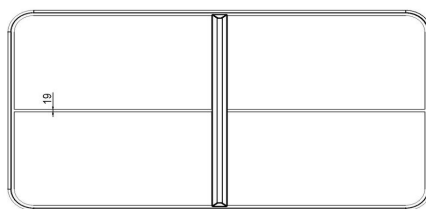

Unterplatte nicht erhalten

HeBlad
www.HeBlad.com
PP.AR.BL
Gewicht ± 1360 KG

Spezifikationen Tischtennistisch abgerundet in Blau

Produktcode	PP.AR.BL	Spieltisch Höhe	76 cm
Farbe	Blau – RAL 5005	Höhe des Netzes	14,75 cm
Abmessungen Spielplatte (L x B)	274 x 152 cm	Gewicht	1360 kg
Maße der Unterseite des Spielbretts	279 x 157 cm	Fußabstand	183 cm (Mitte-zu-Mitte-Abstand)
Dicke Spielblatt	8,4 cm		