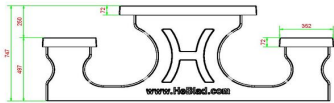

HeBlad
www.HeBlad.com
PS.STAB.GT.132
± 950 KG.

Spezifikationen Multi-Spieltisch (1-3-2) standard Antrazit-Beton

Produktcode	PS.STAB.GT.132	Dicke Tischblatt	7 cm
Farbe	Anthrazit-Beton	Sitzhöhe	50 cm
Abmessungen (L x B x H)	210 x 193 x 75 cm	Gewicht	950 kg
Abmessungen Tischplatte (L x B)	210 x 90 cm	Material der Sitzplätze	Beton
Tischhöhe	75 cm	Fußabstand	111 cm (Mitte-zu-Mitte-Abstand)

Siehe auch zugehörige Produkte