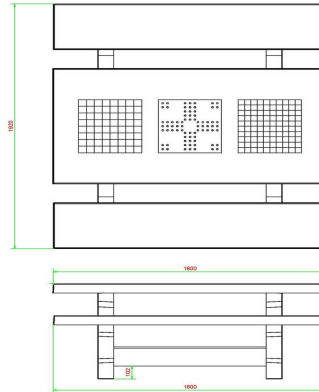

HeBlad
www.HeBlad.com
PS.STAB.GT.132
± 950 KG.

Spezifikationen Multi-Spieltisch (1-3-2) standard Antrazit-Beton

Produktcode	PS.STAB.GT.132	Dicke Tischblatt	7 cm
Farbe	Anthrazit-Beton	Sitzhöhe	50 cm
Abmessungen (L x B x H)	210 x 193 x 75 cm	Gewicht	950 kg
Abmessungen Tischplatte (L x B)	210 x 90 cm	Material der Sitzplätze	Beton
Tischhöhe	75 cm	Fußabstand	111 cm (Mitte-zu-Mitte-Abstand)

Siehe auch zugehörige Produkte