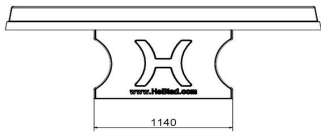

HeBlad
www.HeBlad.com
PP.R.NT
Gewicht ± 1570 KG

Spezifikationen Tischtennistisch rund in Beton Naturell

Produktcode	PP.R.NT	Spieltisch Höhe	76 cm
Farbe	Beton Naturell	Höhe des Netzes	14,75 cm
Abmessungen Spielplatte (L x B)	∅ 260 cm	Gewicht	1570 kg
Maße der Unterseite des Spielbretts	∅ 264 cm	Fußabstand	149 cm (Mitte-zu-Mitte-Abstand)
Dicke Spielblatt	8,4 cm		

Siehe auch zugehörige Produkte