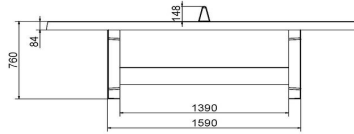

HeBlad
www.HeBlad.com
PP.R.NT
Gewicht ± 1570 KG

Spezifikationen Tischtennistisch rund in Beton Naturell

Produktcode	PP.R.NT	Spieltisch Höhe	76 cm
Farbe	Beton Naturell	Höhe des Netzes	14,75 cm
Abmessungen Spielplatte (L x B)	∅ 260 cm	Gewicht	1570 kg
Maße der Unterseite des Spielbretts	∅ 264 cm	Fußabstand	149 cm (Mitte-zu-Mitte-Abstand)
Dicke Spielblatt	8,4 cm		

Siehe auch zugehörige Produkte