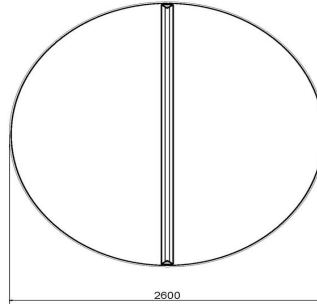

HeBlad
www.HeBlad.com
PP.R.NT
Gewicht ± 1570 KG

Spezifikationen Tischtennistisch rund in Beton Naturell

Produktcode	PP.R.NT	Spieltisch Höhe	76 cm
Farbe	Beton Naturell	Höhe des Netzes	14,75 cm
Abmessungen Spielplatte (L x B)	∅ 260 cm	Gewicht	1570 kg
Maße der Unterseite des Spielbretts	∅ 264 cm	Fußabstand	149 cm (Mitte-zu-Mitte-Abstand)
Dicke Spielblatt	8,4 cm		

Siehe auch zugehörige Produkte