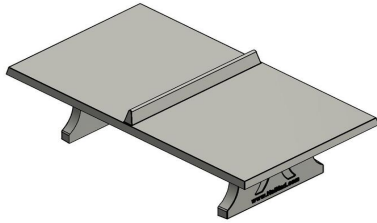

HeBlad
www.HeBlad.com
PP.NT
Gewicht ± 1360 KG

Spezifikationen Tischtennistisch in Beton Naturell

Produktcode	PP.NT	Spieltisch Höhe	76 cm
Farbe	Beton Naturell	Höhe des Netzes	14,75 cm
Abmessungen Spielplatte (L x B)	274 x 152 cm	Gewicht	1360 kg
Maße der Unterseite des Spielbretts	278 x 156 cm	Fußabstand	183 cm (Mitte-zu-Mitte-Abstand)
Dicke Spielblatt	8,4 cm		

Siehe auch zugehörige Produkte