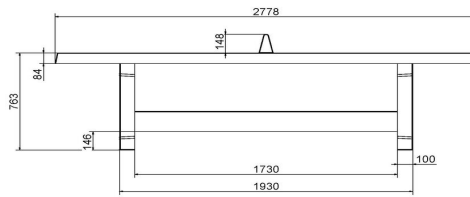

HeBlad
www.HeBlad.com
PP.NT
Gewicht ± 1360 KG

Spezifikationen Tischtennistisch in Beton Naturell

Produktcode	PP.NT	Spieltisch Höhe	76 cm
Farbe	Beton Naturell	Höhe des Netzes	14,75 cm
Abmessungen Spielplatte (L x B)	274 x 152 cm	Gewicht	1360 kg
Maße der Unterseite des Spielbretts	278 x 156 cm	Fußabstand	183 cm (Mitte-zu-Mitte-Abstand)
Dicke Spielblatt	8,4 cm		

Siehe auch zugehörige Produkte