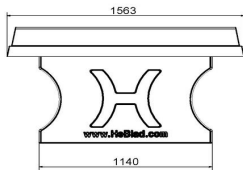

HeBlad
www.HeBlad.com
PP.NT
Gewicht ± 1360 KG

Spezifikationen Tischtennistisch in Beton Naturell

Produktcode	PP.NT	Spieltisch Höhe	76 cm
Farbe	Beton Naturell	Höhe des Netzes	14,75 cm
Abmessungen Spielplatte (L x B)	274 x 152 cm	Gewicht	1360 kg
Maße der Unterseite des Spielbretts	278 x 156 cm	Fußabstand	183 cm (Mitte-zu-Mitte-Abstand)
Dicke Spielblatt	8,4 cm		

Siehe auch zugehörige Produkte