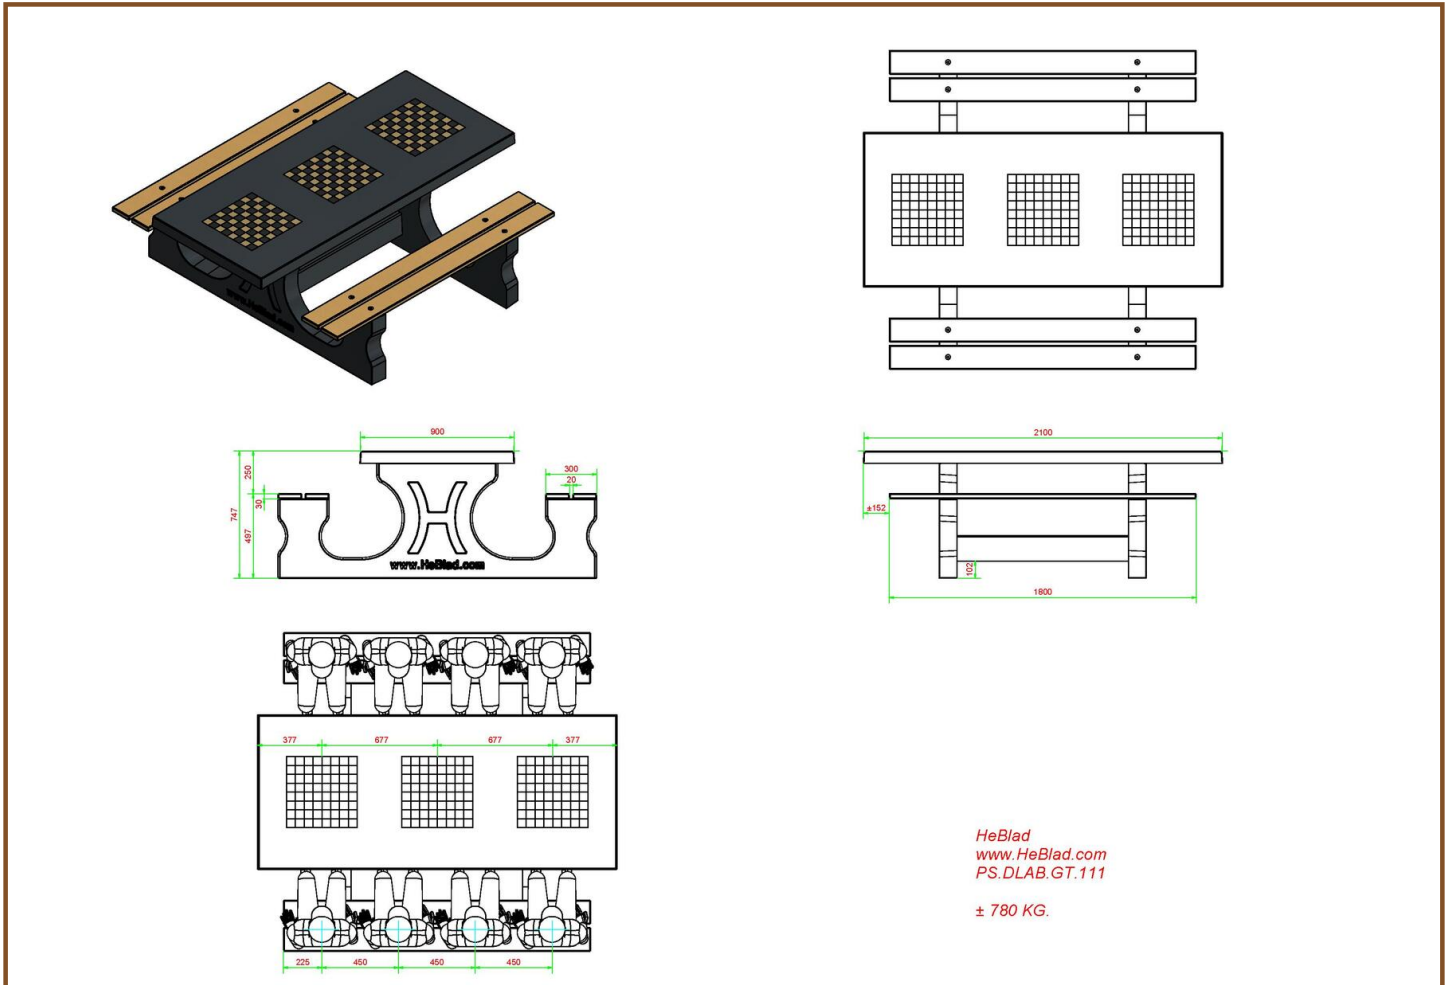

**Multispieltisch (1-1-1) DeLuxe Anthrazit-Beton**

Produktcode: PS.DLAB.GT.111

**€ 3.000,00** exkl. MwSt.  
(€ 3.510,00 inkl. MwSt.)

29 Oktober 2024 - Preisänderungen vorbehalten

## Spezifikationen Multispieltisch (1-1-1) DeLuxe Anthrazit-Beton

Produktcode	PS.DLAB.GT.111	Tischhöhe	75 cm
Farbe	Anthrazit-Beton	Sitzhöhe	50 cm
Abmessungen (L x B x H)	210 x 193 x 75 cm	Material der Sitzplätze	Bambus
Abmessungen Tischplatte (L x B)	210 x 90 cm	Fußabstand	111 cm (Mitte-zu-Mitte-Abstand)
Dicke Tischblatt	7 cm	Gewicht	780 kg