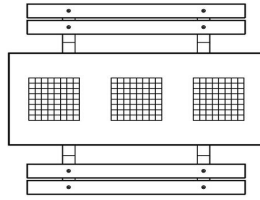

## Multispieltisch (1-1-1) DeLuxe Anthrazit-Beton

Produktcode: PS.DLAB.GT.111

**€ 3.000,00** exkl. MwSt.  
(€ 3.510,00 inkl. MwSt.)

*22 Dezember 2024 - Preisänderungen vorbehalten*

HeBlad  
www.HeBlad.com  
PS.DLAB.GT.111  
± 780 KG.

## Spezifikationen Multispieltisch (1-1-1) DeLuxe Anthrazit-Beton

|                                 |                   |                         |                                    |
|---------------------------------|-------------------|-------------------------|------------------------------------|
| Produktcode                     | PS.DLAB.GT.111    | Tischhöhe               | 75 cm                              |
| Farbe                           | Anthrazit-Beton   | Sitzhöhe                | 50 cm                              |
| Abmessungen (L x B x H)         | 210 x 193 x 75 cm | Material der Sitzplätze | Bambus                             |
| Abmessungen Tischplatte (L x B) | 210 x 90 cm       | Fußabstand              | 111 cm<br>(Mitte-zu-Mitte-Abstand) |
| Dicke Tischblatt                | 7 cm              | Gewicht                 | 780 kg                             |