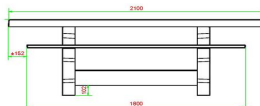

HeBlad
www.HeBlad.com
PS.DLAB.GT.111
± 780 KG.

Spezifikationen Multispieltisch (1-1-1) DeLuxe Anthrazit-Beton

Produktcode	PS.DLAB.GT.111	Tischhöhe	75 cm
Farbe	Anthrazit-Beton	Sitzhöhe	50 cm
Abmessungen (L x B x H)	210 x 193 x 75 cm	Material der Sitzplätze	Bambus
Abmessungen Tischplatte (L x B)	210 x 90 cm	Fußabstand	111 cm (Mitte-zu-Mitte-Abstand)
Dicke Tischblatt	7 cm	Gewicht	780 kg

Siehe auch zugehörige Produkte