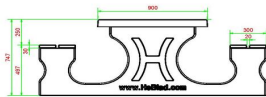

HeBlad
www.HeBlad.com
PS.DLAB.GT.111
± 780 KG.

Spezifikationen Multispieltisch (1-1-1) DeLuxe Anthrazit-Beton

Produktcode	PS.DLAB.GT.111	Tischhöhe	75 cm
Farbe	Anthrazit-Beton	Sitzhöhe	50 cm
Abmessungen (L x B x H)	210 x 193 x 75 cm	Material der Sitzplätze	Bambus
Abmessungen Tischplatte (L x B)	210 x 90 cm	Fußabstand	111 cm (Mitte-zu-Mitte-Abstand)
Dicke Tischblatt	7 cm	Gewicht	780 kg

Siehe auch zugehörige Produkte