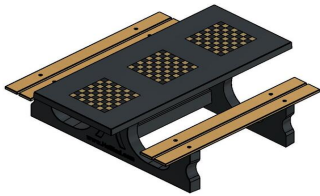

## Multispieltisch (1-1-1) DeLuxe Anthrazit-Beton

Produktcode: PS.DLAB.GT.111

**€ 3.000,00** exkl. MwSt.  
(€ 3.510,00 inkl. MwSt.)

*22 Dezember 2024 - Preisänderungen vorbehalten*

HeBlad  
www.HeBlad.com  
PS.DLAB.GT.111  
± 780 KG.

## Spezifikationen Multispieltisch (1-1-1) DeLuxe Anthrazit-Beton

|                                 |                   |                         |                                    |
|---------------------------------|-------------------|-------------------------|------------------------------------|
| Produktcode                     | PS.DLAB.GT.111    | Tischhöhe               | 75 cm                              |
| Farbe                           | Anthrazit-Beton   | Sitzhöhe                | 50 cm                              |
| Abmessungen (L x B x H)         | 210 x 193 x 75 cm | Material der Sitzplätze | Bambus                             |
| Abmessungen Tischplatte (L x B) | 210 x 90 cm       | Fußabstand              | 111 cm<br>(Mitte-zu-Mitte-Abstand) |
| Dicke Tischblatt                | 7 cm              | Gewicht                 | 780 kg                             |

### Siehe auch zugehörige Produkte

PS.DL.GT.132

BB.CH.AB

GT.CH.Pieces

GT.CK.2

GT.LD.AB4