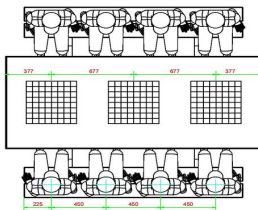

HeBlad
www.HeBlad.com
PS.DLAB.GT.111
± 780 KG.

Spezifikationen Multispieltisch (1-1-1) DeLuxe Anthrazit-Beton

Produktcode	PS.DLAB.GT.111	Tischhöhe	75 cm
Farbe	Anthrazit-Beton	Sitzhöhe	50 cm
Abmessungen (L x B x H)	210 x 193 x 75 cm	Material der Sitzplätze	Bambus
Abmessungen Tischplatte (L x B)	210 x 90 cm	Fußabstand	111 cm (Mitte-zu-Mitte-Abstand)
Dicke Tischblatt	7 cm	Gewicht	780 kg

Siehe auch zugehörige Produkte