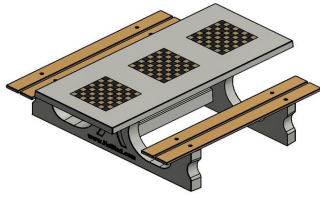

Erläuterung zum Multi-Spieltisch

Dieser Spieltisch in Anthrazit-Beton ist mit drei Schachbrettern ausgestattet. DeLuxe bedeutet, dass die Sitze aus Bambus statt aus dem regulären, etwas härteren Beton gefertigt sind. Die Sitze werden blind montiert, wodurch sie beständig gegen Vandalismus sind. Die Bambussitze ausgenommen wird der gesamte Spieltisch aus einem einzigen Stück aus Beton hergestellt. Die Schachbretter sind in die Tischplatte eingelassen, um Stoßkanten zu vermeiden und damit sich der Tisch problemlos abwischen lässt. Zu jedem Schachbrett werden die zugehörigen Schachfiguren gratis mitgeliefert, Sie erhalten sogar ein Set pro Spielbrett.

Möglichkeiten beim Multi-Spieltisch von HeBlad

Wie schon erwähnt, können die HeBlad-Multi-Spieltische auch ganz anders zusammengestellt werden. Wie wäre es mit den drei verschiedenen Spielen beim Multi-Spieltisch (1-3-4) DeLuxe? Dann haben Sie zusätzlich zu dem Schachbrett auch noch ein Ludo-Spiel und können außerdem Backgammon am selben Tisch spielen. Suchen Sie eine Zusammenstellung, die nicht auf unserer Website aufgeführt ist? Dann nehmen Sie Kontakt mit uns auf. Wir denken mit Ihnen zusammen nach und sind in unserem Produktionsprozess flexibel.

HeBlad
www.HeBlad.com
PS.DL.GT.111
± 780 KG.

Spezifikationen Multi-Spieltisch(1-1-1) DeLuxe

Produktcode	PS.DL.GT.111	Tischhöhe	75 cm
Farbe	Beton Naturell	Sitzhöhe	50 cm
Abmessungen (L x B x H)	210 x 193 x 75 cm	Material der Sitzplätze	Bambus
Abmessungen Tischplatte (L x B)	210 x 90 cm	Fußabstand	111 cm (Mitte-zu-Mitte-Abstand)
Dicke Tischblatt	7 cm	Gewicht	780 kg