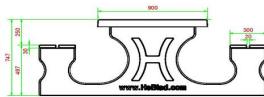

Möglichkeiten beim Multi-Spieltisch von HeBlad

Wie schon erwähnt, können die HeBlad-Multi-Spieltische auch ganz anders zusammengestellt werden. Wie wäre es mit den drei verschiedenen Spielen beim Multi-Spieltisch (1-3-4) DeLuxe? Dann haben Sie zusätzlich zu dem Schachbrett auch noch ein Ludo-Spiel und können außerdem Backgammon am selben Tisch spielen. Suchen Sie eine Zusammenstellung, die nicht auf unserer Website aufgeführt ist? Dann nehmen Sie Kontakt mit uns auf. Wir denken mit Ihnen zusammen nach und sind in unserem Produktionsprozess flexibel.

HeBlad
www.HeBlad.com
PS.DL.GT.111
± 780 KG.

Spezifikationen Multi-Spieltisch(1-1-1) DeLuxe

Produktcode	PS.DL.GT.111	Tischhöhe	75 cm
Farbe	Beton Naturell	Sitzhöhe	50 cm
Abmessungen (L x B x H)	210 x 193 x 75 cm	Material der Sitzplätze	Bambus
Abmessungen Tischplatte (L x B)	210 x 90 cm	Fußabstand	111 cm (Mitte-zu-Mitte-Abstand)
Dicke Tischblatt	7 cm	Gewicht	780 kg