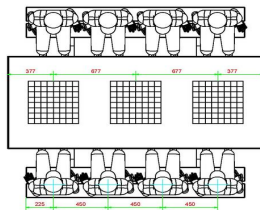

Möglichkeiten beim Multi-Spieltisch von HeBlad

Wie schon erwähnt, können die HeBlad-Multi-Spieltische auch ganz anders zusammengestellt werden. Wie wäre es mit den drei verschiedenen Spielen beim Multi-Spieltisch (1-3-4) DeLuxe? Dann haben Sie zusätzlich zu dem Schachbrett auch noch ein Ludo-Spiel und können außerdem Backgammon am selben Tisch spielen. Suchen Sie eine Zusammenstellung, die nicht auf unserer Website aufgeführt ist? Dann nehmen Sie Kontakt mit uns auf. Wir denken mit Ihnen zusammen nach und sind in unserem Produktionsprozess flexibel.

HeBlad
www.HeBlad.com
PS.DL.GT.111
± 780 KG.

Spezifikationen Multi-Spieltisch(1-1-1) DeLuxe

Produktcode	PS.DL.GT.111	Tischhöhe	75 cm
Farbe	Beton Naturell	Sitzhöhe	50 cm
Abmessungen (L x B x H)	210 x 193 x 75 cm	Material der Sitzplätze	Bambus
Abmessungen Tischplatte (L x B)	210 x 90 cm	Fußabstand	111 cm (Mitte-zu-Mitte-Abstand)
Dicke Tischblatt	7 cm	Gewicht	780 kg