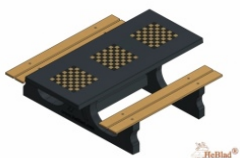

Siehe auch zugehörige Produkte

PS.DLAB.GT.111