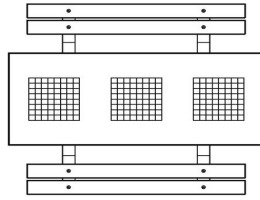

Erläuterung zum Multi-Spieltisch

Dieser Spieltisch in Anthrazit-Beton ist mit drei Schachbrettern ausgestattet. DeLuxe bedeutet, dass die Sitze aus Bambus statt aus dem regulären, etwas härteren Beton gefertigt sind. Die Sitze werden blind montiert, wodurch sie beständig gegen Vandalismus sind. Die Bambussitze ausgenommen wird der gesamte Spieltisch aus einem einzigen Stück aus Beton hergestellt. Die Schachbretter sind in die Tischplatte eingelassen, um Stoßkanten zu vermeiden und damit sich der Tisch problemlos abwischen lässt. Zu jedem Schachbrett werden die zugehörigen Schachfiguren gratis mitgeliefert, Sie erhalten sogar ein Set pro Spielbrett.

Möglichkeiten beim Multi-Spieltisch von HeBlad

Wie schon erwähnt, können die HeBlad-Multi-Spieltische auch ganz anders zusammengestellt werden. Wie wäre es mit den drei verschiedenen Spielen beim Multi-Spieltisch (1-3-4) DeLuxe? Dann haben Sie zusätzlich zu dem Schachbrett auch noch ein Ludo-Spiel und können außerdem Backgammon am selben Tisch spielen. Suchen Sie eine Zusammenstellung, die nicht auf unserer Website aufgeführt ist? Dann nehmen Sie Kontakt mit uns auf. Wir denken mit Ihnen zusammen nach und sind in unserem Produktionsprozess flexibel.

entscheiden, z. B. in Form einer Schachspiel-Sitzbank. Sie benötigen dafür weniger Platz und können trotzdem entspannt eine Schachpartie genießen. Auch der Schachtisch ist eine sehr schöne, schlanke Alternative. Der Schachtisch ist als Ausführung für 2 oder 4 Personen erhältlich.

HeBlad
www.HeBlad.com
PS.DL.GT.111
± 780 KG.

Spezifikationen Multi-Spieltisch(1-1-1) DeLuxe

Produktcode	PS.DL.GT.111	Tischhöhe	75 cm
Farbe	Beton Naturell	Sitzhöhe	50 cm
Abmessungen (L x B x H)	210 x 193 x 75 cm	Material der Sitzplätze	Bambus
Abmessungen Tischplatte (L x B)	210 x 90 cm	Fußabstand	111 cm (Mitte-zu-Mitte-Abstand)
Dicke Tischblatt	7 cm	Gewicht	780 kg