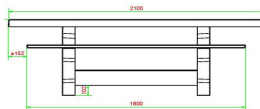

Möglichkeiten beim Multi-Spieltisch von HeBlad

Wie schon erwähnt, können die HeBlad-Multi-Spieltische auch ganz anders zusammengestellt werden. Wie wäre es mit den drei verschiedenen Spielen beim Multi-Spieltisch (1-3-4) DeLuxe? Dann haben Sie zusätzlich zu dem Schachbrett auch noch ein Ludo-Spiel und können außerdem Backgammon am selben Tisch spielen. Suchen Sie eine Zusammenstellung, die nicht auf unserer Website aufgeführt ist? Dann nehmen Sie Kontakt mit uns auf. Wir denken mit Ihnen zusammen nach und sind in unserem Produktionsprozess flexibel.

entscheiden, z. B. in Form einer Schachspiel-Sitzbank. Sie benötigen dafür weniger Platz und können trotzdem entspannt eine Schachpartie genießen. Auch der Schachtisch ist eine sehr schöne, schlanke Alternative. Der Schachtisch ist als Ausführung für 2 oder 4 Personen erhältlich.

HeBlad
www.HeBlad.com
PS.DL.GT.111
± 780 KG.

Spezifikationen Multi-Spieltisch(1-1-1) DeLuxe

Produktcode	PS.DL.GT.111	Tischhöhe	75 cm
Farbe	Beton Naturell	Sitzhöhe	50 cm
Abmessungen (L x B x H)	210 x 193 x 75 cm	Material der Sitzplätze	Bambus
Abmessungen Tischplatte (L x B)	210 x 90 cm	Fußabstand	111 cm (Mitte-zu-Mitte-Abstand)
Dicke Tischblatt	7 cm	Gewicht	780 kg