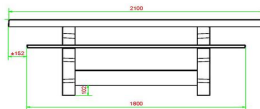

Sie möchten lieber einen kleineren Tisch, aber trotzdem einen Spieltisch? Dann bietet Ihnen HeBlad ein großes Sortiment zur Auswahl. Wie wäre es mit einem Schachstisch, einem Ludotisch oder einem Dame-Spieltisch als eigenständige Produkte? Diese Tische sind als Ausführung für zwei oder vier Personen

HeBlad
www.HeBlad.com
PS.DL.GT.132
± 780 KG.

Spezifikationen Multi-Spieltisch(1-3-2) DeLuxe

Produktcode	PS.DL.GT.132	Tischhöhe	75 cm
Farbe	Beton Naturell	Sitzhöhe	50 cm
Abmessungen (L x B x H)	210 x 193 x 75 cm	Material der Sitzplätze	Bambus
Abmessungen Tischplatte (L x B)	210 x 90 cm	Fußabstand	111 cm (Mitte-zu-Mitte-Abstand)
Dicke Tischblatt	7 cm	Gewicht	780 kg