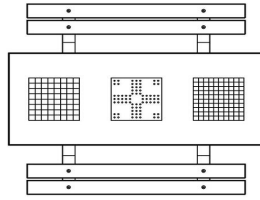

Welche Varianten des Multi-Spieltisches gibt es?

Außer für den Multi-Spieltisch Anthrazit-Beton DeLuxe können Sie sich bei uns für den Multi-Spieltisch Beton Naturell entscheiden. Dort sind die gleichen Spiele in die Tischplatte integriert, die Sitze bestehen ebenfalls aus Bambus und das Material ist ansonsten auch massiver Beton. Nur die Farbe ist anders. Natürlich können Sie auch beide Tische miteinander kombinieren, um eine farblich schöne Gestaltung Ihres Geländes zu erreichen.

Sie möchten lieber einen kleineren Tisch, aber trotzdem einen Spieltisch? Dann bietet Ihnen HeBlad ein großes Sortiment zur Auswahl. Wie wäre es mit einem Schachstisch, einem Ludotisch oder einem Dame-Spieltisch als eigenständige Produkte? Diese Tische sind als Ausführung für zwei oder vier Personen

HeBlad
www.HeBlad.com
PS.DL.GT.132
± 780 KG.

Spezifikationen Multi-Spieltisch(1-3-2) DeLuxe

Produktcode	PS.DL.GT.132	Tischhöhe	75 cm
Farbe	Beton Naturell	Sitzhöhe	50 cm
Abmessungen (L x B x H)	210 x 193 x 75 cm	Material der Sitzplätze	Bambus
Abmessungen Tischplatte (L x B)	210 x 90 cm	Fußabstand	111 cm (Mitte-zu-Mitte-Abstand)
Dicke Tischblatt	7 cm	Gewicht	780 kg