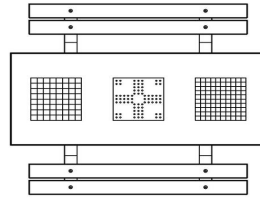

HeBlad
www.HeBlad.com
PS.DLAB.GT.132
± 780 KG.

Spezifikationen Multi-Spieltisch (1-3-2) DeLuxe Anthrazit-Beton

Produktcode	PS.DLAB.GT.132	Tischhöhe	75 cm
Farbe	Anthrazit-Beton	Sitzhöhe	50 cm
Abmessungen (L x B x H)	210 x 193 x 75 cm	Material der Sitzplätze	Bambus
Abmessungen Tischplatte (L x B)	210 x 90 cm	Fußabstand	111 cm (Mitte-zu-Mitte-Abstand)
Dicke Tischblatt	7 cm	Gewicht	780 kg

Siehe auch zugehörige Produkte