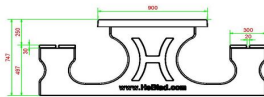

HeBlad
www.HeBlad.com
PS.DLAB.GT.132
± 780 KG.

Spezifikationen Multi-Spieltisch (1-3-2) DeLuxe Anthrazit-Beton

Produktcode	PS.DLAB.GT.132	Tischhöhe	75 cm
Farbe	Anthrazit-Beton	Sitzhöhe	50 cm
Abmessungen (L x B x H)	210 x 193 x 75 cm	Material der Sitzplätze	Bambus
Abmessungen Tischplatte (L x B)	210 x 90 cm	Fußabstand	111 cm (Mitte-zu-Mitte-Abstand)
Dicke Tischblatt	7 cm	Gewicht	780 kg

Siehe auch zugehörige Produkte