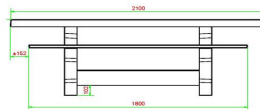

HeBlad
www.HeBlad.com
PS.DLAB.GT.132
± 780 KG.

Spezifikationen Multi-Spieltisch (1-3-2) DeLuxe Anthrazit-Beton

Produktcode	PS.DLAB.GT.132	Tischhöhe	75 cm
Farbe	Anthrazit-Beton	Sitzhöhe	50 cm
Abmessungen (L x B x H)	210 x 193 x 75 cm	Material der Sitzplätze	Bambus
Abmessungen Tischplatte (L x B)	210 x 90 cm	Fußabstand	111 cm (Mitte-zu-Mitte-Abstand)
Dicke Tischblatt	7 cm	Gewicht	780 kg

Siehe auch zugehörige Produkte