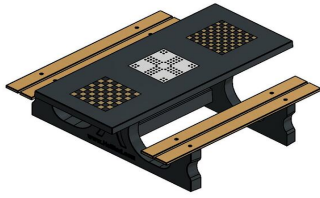

### **Multi-Spieltisch (1-3-2) DeLuxe Antrazit-Beton**

Produktcode: PS.DLAB.GT.132

**€ 3.250,00** exkl. MwSt.  
(€ 3.802,50 inkl. MwSt.)

*30 Dezember 2024 - Preisänderungen vorbehalten*

HeBlad  
www.HeBlad.com  
PS.DLAB.GT.132  
± 780 KG.

## Spezifikationen Multi-Spieltisch (1-3-2) DeLuxe Anthrazit-Beton

Produktcode	PS.DLAB.GT.132	Tischhöhe	75 cm
Farbe	Anthrazit-Beton	Sitzhöhe	50 cm
Abmessungen (L x B x H)	210 x 193 x 75 cm	Material der Sitzplätze	Bambus
Abmessungen Tischplatte (L x B)	210 x 90 cm	Fußabstand	111 cm (Mitte-zu-Mitte-Abstand)
Dicke Tischblatt	7 cm	Gewicht	780 kg