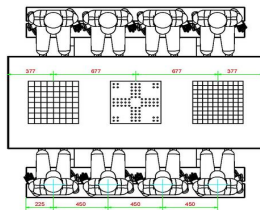

HeBlad
www.HeBlad.com
PS.DLAB.GT.132
± 780 KG.

Spezifikationen Multi-Spieltisch (1-3-2) DeLuxe Anthrazit-Beton

Produktcode	PS.DLAB.GT.132	Tischhöhe	75 cm
Farbe	Anthrazit-Beton	Sitzhöhe	50 cm
Abmessungen (L x B x H)	210 x 193 x 75 cm	Material der Sitzplätze	Bambus
Abmessungen Tischplatte (L x B)	210 x 90 cm	Fußabstand	111 cm (Mitte-zu-Mitte-Abstand)
Dicke Tischblatt	7 cm	Gewicht	780 kg

Siehe auch zugehörige Produkte