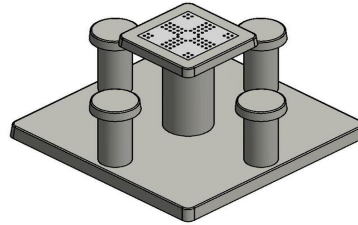

Wählen Sie die Spieltischvariante, die zu Ihnen passt

Der Ludo-Spieltisch ist in zwei Farben erhältlich: Anthrazit-Beton und Beton Naturell. Außerdem sind die Spieltische von HeBlad auch als Schachttisch, Dametisch oder Blanco Spieltisch erhältlich. Wenn Sie den Ludo-Spieltisch bestellen, können Sie wählen, ob Sie zwei oder vier Sitzplätze haben möchten. Der Ludo-Spieltisch aus Beton ist ein sehr beliebtes Produkt. Er ist nicht nur auf niederländischen Spielplätzen und Schulhöfen besonders populär und häufig anzutreffen, sondern auch im Ausland.

Bodenplatte aus Beton für Spieltische

Die Bodenplatte des Ludo-Spieltisches wird auf der gleichen Höhe wie das

*22 Dezember 2024 - Preisänderungen vorbehalten*

vorhandene Pflaster platziert. Daher entstehen keine Stolperfallen. Die Bodenplatte aus Beton erleichtert die Instandhaltung rund um den Spieltisch. Außerdem sorgt sie für den stabilen Stand des Ludo-Spieltisches. Robust und solide, wie Sie es von HeBlad gewohnt sind.

\* Bei der Bestellung dieses Spieltischs erhalten Sie 1 Satz Spielfiguren und einen Würfel gratis dazu.

HeBlad  
www.HeBlad.com  
GT.LD.4  
± 900 KG.

## Spezifikationen Ludo Spieltisch Beton Naturell

Produktcode	GT.LD.4	Tischhöhe	75 cm
Farbe	Beton Naturell	Sitzhöhe	50 cm
Abmessungen (L x B x H)	149 x 149 x 85 cm	Maße der Bodenplatte (L x B x H)	149 x 149 x 10 cm
Abmessungen Tischplatte (L x B)	60 x 60 cm	Gewicht	900 kg
Dicke Tischblatt	7 cm		