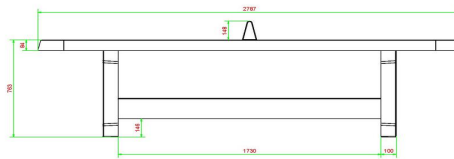

HeBlad
www.HeBlad.com
PP.AR.AB
Gewicht ± 1360 KG

Spezifikationen Tischtennistisch abgerundet in Anthrazit-Beton

Produktcode	PP.AR.AB	Spieltisch Höhe	76 cm
Farbe	Anthrazit-Beton	Höhe des Netzes	14,75 cm
Abmessungen Spielplatte (L x B)	274 x 152 cm	Gewicht	1360 kg
Maße der Unterseite des Spielbretts	279 x 157 cm	Fußabstand	183 cm (Mitte-zu-Mitte-Abstand)
Dicke Spielblatt	8,4 cm		

Siehe auch zugehörige Produkte