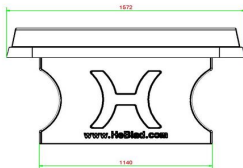

HeBlad
www.HeBlad.com
PP.AR.AB
Gewicht ± 1360 KG

Spezifikationen Tischtennistisch abgerundet in Anthrazit-Beton

Produktcode	PP.AR.AB	Spieltisch Höhe	76 cm
Farbe	Anthrazit-Beton	Höhe des Netzes	14,75 cm
Abmessungen Spielplatte (L x B)	274 x 152 cm	Gewicht	1360 kg
Maße der Unterseite des Spielbretts	279 x 157 cm	Fußabstand	183 cm (Mitte-zu-Mitte-Abstand)
Dicke Spielblatt	8,4 cm		

Siehe auch zugehörige Produkte