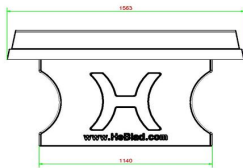

22 Dezember 2024 - Preisänderungen vorbehalten

Tisch ist auch in Weiß-Beton erhältlich.

Kostenlose Lieferung Tischtennisplatte

HeBlad stellt die Tische selbst her, daher sind sie oftmals vorrätig und können meist innerhalb von 4 Wochen an den gewünschten Ort geliefert werden. Zu unserem Service gehört, dass die Lieferung bei uns vollkommen kostenlos ist, und wir helfen Ihnen, den Tisch an der richtigen Stelle aufzustellen. Auf unserer Website finden Sie weitere Informationen und Videos zum Liefervorgang. Wichtig für die Lieferung ist die gute Erreichbarkeit des Standorts. Mehr dazu lesen Sie in unseren Allgemeinen Geschäftsbedingungen. Denn wir können nämlich nicht überallhin liefern, sondern nur an Stellen, die wirklich gut erreichbar sind.

HeBlad
www.HeBlad.com
PP.AB
Gewicht ± 1360 KG

Spezifikationen Tischtennisplatte in Anthrazit-Beton

Produktcode	PP.AB	Spieltisch Höhe	76 cm
Farbe	Anthrazit-Beton	Höhe des Netzes	14,75 cm
Abmessungen Spielplatte (L x B)	274 x 152 cm	Gewicht	1360 kg
Maße der Unterseite des Spielbretts	278 x 156 cm	Fußabstand	183 cm (Mitte-zu-Mitte-Abstand)
Dicke Spielblatt	8,4 cm		