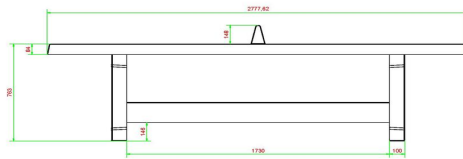

22 Dezember 2024 - Preisänderungen vorbehalten

Tisch ist auch in Weiß-Beton erhältlich.

Kostenlose Lieferung Tischtennisplatte

HeBlad stellt die Tische selbst her, daher sind sie oftmals vorrätig und können meist innerhalb von 4 Wochen an den gewünschten Ort geliefert werden. Zu unserem Service gehört, dass die Lieferung bei uns vollkommen kostenlos ist, und wir helfen Ihnen, den Tisch an der richtigen Stelle aufzustellen. Auf unserer Website finden Sie weitere Informationen und Videos zum Liefervorgang. Wichtig für die Lieferung ist die gute Erreichbarkeit des Standorts. Mehr dazu lesen Sie in unseren Allgemeinen Geschäftsbedingungen. Denn wir können nämlich nicht überallhin liefern, sondern nur an Stellen, die wirklich gut erreichbar sind.

HeBlad
www.HeBlad.com
PP.AB
Gewicht ± 1360 KG

Spezifikationen Tischtennisplatte in Anthrazit-Beton

Produktcode	PP.AB	Spieltisch Höhe	76 cm
Farbe	Anthrazit-Beton	Höhe des Netzes	14,75 cm
Abmessungen Spielplatte (L x B)	274 x 152 cm	Gewicht	1360 kg
Maße der Unterseite des Spielbretts	278 x 156 cm	Fußabstand	183 cm (Mitte-zu-Mitte-Abstand)
Dicke Spielblatt	8,4 cm		