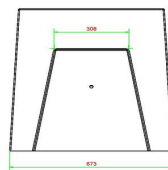

Möchten Sie sich entspannen oder eine Partie Schach auf dieser Spieltische spielen?

Die spieltische für Schach aus unbehandeltem Beton hat eine Sitzhöhe von 50 cm, die Tischplatte ist 70 cm hoch. Der Tisch ist oben mit einem Schachspielfeld ausgestattet und wird standardmäßig mit einem Satz Schachfiguren geliefert. Er bietet ideale Bedingungen für eine Partie Schach an der frischen Luft, aber auch für ein nettes Gespräch oder eine Pause auf einem Spaziergang. Stellen Sie die Betonbank für Schach als Blickfang auf und sie wird Menschen zusammenbringen, manchmal für ein Gespräch, manchmal für ein Spiel, aber auf jeden Fall immer für einen Genuss.

* Bei Bestellung einer Sitzbank für Schach wird 1 Satz Schachfiguren mitgeliefert.

HeBlad
www.HeBlad.com
BB.CH
Gewicht ± 1140 KG.

Spezifikationen Sitzspielbank Schach Beton Naturell

Produktcode	BB.CH	Tischhöhe	70 cm
Farbe	Beton Naturell	Gewicht	1140 kg
Abmessungen (L x B x H)	167 x 67 x 70 cm	Anzahl der Sitzplätze	2
Sitzhöhe	50 cm		