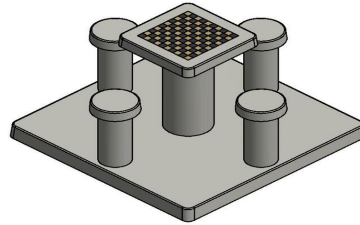

Beton-Dametisch mit Naturstein

Bei dem Naturstein, den wir in den Beton integrieren, handelt es sich um Marmor und Hartgestein: Aus diesen Materialien bestehen die 100 Felder – 50 weiße und 50 schwarze – auf der Oberseite des Spieltisches. Die Bodenplatte aus Beton misst 149 x 149 cm, die Spielplatte befindet sich in 75 cm Höhe. Die Höhe der Sitzfläche beträgt vom Boden aus gemessen 50 cm. Verschönern Sie Ihren Garten, Platz oder Park mit diesem Spieltisch aus Beton. Sie möchten lieber eine andere Ausführung? Kein Problem! Dieser Dametisch ist auch in der Farbe Anthrazit-Beton erhältlich.

Damespieltische und andere Modelle

Da der Dametisch aus einem einzigen Stück Beton gefertigt wird und daher allen Wetterbedingungen trotzt, profitieren Sie jahrelang von diesem Tisch. Dieser Spieltisch aus unbearbeitetem Beton lässt sich zudem völlig problemlos sauber halten. Wussten Sie, dass Sie nicht nur die Wahl zwischen einem Spieltisch in Naturell Beton oder Anthrazit-Beton haben, sondern auch Dame-Spieltische für zwei Personen oder Dame-Spielbänke bei uns erhältlich sind? Sie können sich

*Bei der Bestellung dieses Dametisches erhalten Sie kostenlos ein Set Damesteine dazu.

HeBlad
www.HeBlad.com
GT.CK.4

± 900 KG.

Spezifikationen Spieltisch Dame Beton Naturell für 4 Personen

Produktcode	GT.CK.4	Tischhöhe	75 cm
Farbe	Beton Naturell	Sitzhöhe	50 cm
Abmessungen (L x B x H)	149 x 149 x 85 cm	Maße der Bodenplatte (L x B x H)	149 x 149 x 10 cm
Abmessungen Tischplatte (L x B)	60 x 60 cm	Gewicht	900 kg
Dicke Tischblatt	7 cm		