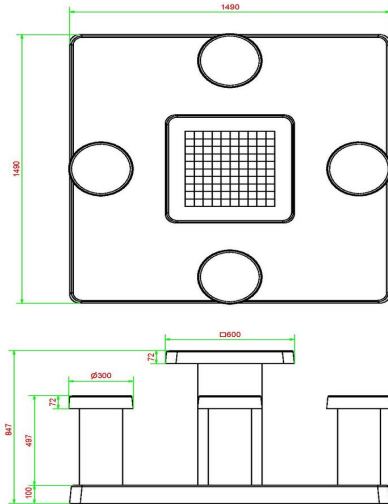

Beton-Dametisch mit Naturstein

Bei dem Naturstein, den wir in den Beton integrieren, handelt es sich um Marmor und Hartgestein: Aus diesen Materialien bestehen die 100 Felder – 50 weiße und 50 schwarze – auf der Oberseite des Spieltisches. Die Bodenplatte aus Beton misst 149 x 149 cm, die Spielplatte befindet sich in 75 cm Höhe. Die Höhe der Sitzfläche beträgt vom Boden aus gemessen 50 cm. Verschönern Sie Ihren Garten, Platz oder Park mit diesem Spieltisch aus Beton. Sie möchten lieber eine andere Ausführung? Kein Problem! Dieser Dametisch ist auch in der Farbe Anthrazit-Beton erhältlich.

*Bei der Bestellung dieses Dametisches erhalten Sie kostenlos ein Set Damesteine dazu.

HeBlad
www.HeBlad.com
GT.CK.4

± 900 KG.

Spezifikationen Spieltisch Dame Beton Naturell für 4 Personen

Produktcode	GT.CK.4	Tischhöhe	75 cm
Farbe	Beton Naturell	Sitzhöhe	50 cm
Abmessungen (L x B x H)	149 x 149 x 85 cm	Maße der Bodenplatte (L x B x H)	149 x 149 x 10 cm
Abmessungen Tischplatte (L x B)	60 x 60 cm	Gewicht	900 kg
Dicke Tischblatt	7 cm		