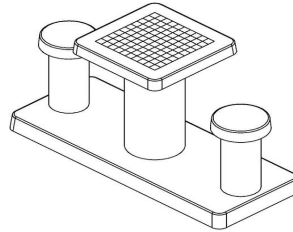

22 Dezember 2024 - Preisänderungen vorbehalten

Tischkicker?

Lieferung und Aufstellung von Beton Spieltische

Da alle HeBlad-Produkte für den Außenbereich bestimmt sind, werden sie aus Beton gefertigt und sind leicht zu pflegen. Weil es sich um ein schweres Material handelt, sind eine besondere Anlieferung und Aufstellung erforderlich. Wir empfehlen Ihnen, sich in jedem Fall mit den Fachleuten von HeBlad in Verbindung zu setzen, um die Möglichkeiten für die Aufstellung auf Ihrem Grundstück zu besprechen und gegebenenfalls die nötigen Vorbereitungen treffen zu können.

* Das Aufstellen ist inbegriffen. Die Vorarbeiten müssen vor der Lieferung abgeschlossen sein. * Bei Bestellung eines Damespieltischs wird 1 Satz Damesteine gratis mitgeliefert.

Tipp: Auf dem Schulhof entsteht durch das Entfernen von 2 Reihen zu je 5 Pflastersteinen eine Fläche von 60 x 150 cm. Stellt man den Spieltisch dort auf, ist er vollständig in Ihren Schulhof integrierbar. (Die Größe der Bodenplatte beträgt 59 x 149 cm.)

HeBlad
www.HeBlad.com
GT.CK.2

Gewicht ± 490 KG.

Spezifikationen Spieltisch Dame Beton Naturell

Produktcode	GT.CK.2	Tischhöhe	75 cm
Farbe	Beton Naturell	Sitzhöhe	50 cm
Abmessungen (L x B x H)	149 x 59 x 85 cm	Maße der Bodenplatte (L x B x H)	149 x 60 x 10 cm
Abmessungen Tischplatte (L x B)	60 x 60 cm	Gewicht	425 kg
Dicke Tischblatt	7 cm		