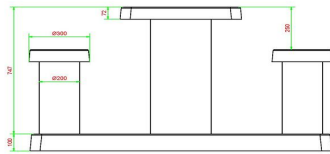

* Das Aufstellen ist inbegriffen. Die Vorarbeiten müssen vor der Lieferung abgeschlossen sein. * Bei Bestellung eines Damespieltischs wird 1 Satz Damesteine gratis mitgeliefert.

Tipp: Auf dem Schulhof entsteht durch das Entfernen von 2 Reihen zu je 5 Pflastersteinen eine Fläche von 60 x 150 cm. Stellt man den Spieltisch dort auf, ist er vollständig in Ihren Schulhof integrierbar. (Die Größe der Bodenplatte beträgt 59 x 149 cm.)

HeBlad
www.HeBlad.com
GT.CK.2

Gewicht ± 490 KG.

Spezifikationen Spieltisch Dame Beton Naturell

Produktcode	GT.CK.2	Tischhöhe	75 cm
Farbe	Beton Naturell	Sitzhöhe	50 cm
Abmessungen (L x B x H)	149 x 59 x 85 cm	Maße der Bodenplatte (L x B x H)	149 x 60 x 10 cm
Abmessungen Tischplatte (L x B)	60 x 60 cm	Gewicht	425 kg
Dicke Tischblatt	7 cm		