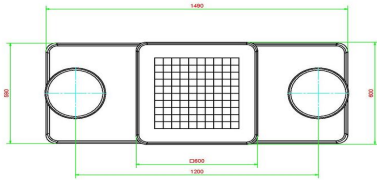

* Das Aufstellen ist inbegriffen. Die Vorarbeiten müssen vor der Lieferung abgeschlossen sein. * Bei Bestellung eines Damespieltischs wird 1 Satz Damesteine gratis mitgeliefert.

Tipp: Auf dem Schulhof entsteht durch das Entfernen von 2 Reihen zu je 5 Pflastersteinen eine Fläche von 60 x 150 cm. Stellt man den Spieltisch dort auf, ist er vollständig in Ihren Schulhof integrierbar. (Die Größe der Bodenplatte beträgt 59 x 149 cm.)

HeBlad
www.HeBlad.com
GT.CK.2

Gewicht ± 490 KG.

Spezifikationen Spieltisch Dame Beton Naturell

Produktcode	GT.CK.2	Tischhöhe	75 cm
Farbe	Beton Naturell	Sitzhöhe	50 cm
Abmessungen (L x B x H)	149 x 59 x 85 cm	Maße der Bodenplatte (L x B x H)	149 x 60 x 10 cm
Abmessungen Tischplatte (L x B)	60 x 60 cm	Gewicht	425 kg
Dicke Tischblatt	7 cm		