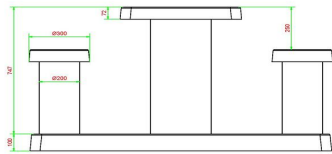

HeBlad
www.HeBlad.com
GT.CK.AB2

Gewicht ± 490 KG.

Spezifikationen Spieltisch Dame Anthrazit-Beton

Produktcode	GT.CK.AB2	Tischhöhe	75 cm
Farbe	Anthrazit-Beton	Sitzhöhe	50 cm
Abmessungen (L x B x H)	149 x 59 x 85 cm	Maße der Bodenplatte (L x B x H)	120 x 60 x 10 cm
Abmessungen Tischplatte (L x B)	60 x 60 cm	Gewicht	425 kg
Dicke Tischblatt	7 cm		