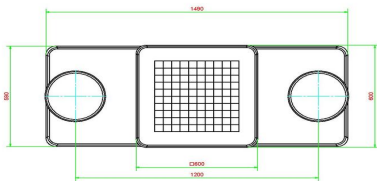

HeBlad
www.HeBlad.com
GT.CK.AB2

Gewicht ± 490 KG.

Spezifikationen Spieltisch Dame Anthrazit-Beton

Produktcode	GT.CK.AB2	Tischhöhe	75 cm
Farbe	Anthrazit-Beton	Sitzhöhe	50 cm
Abmessungen (L x B x H)	149 x 59 x 85 cm	Maße der Bodenplatte (L x B x H)	120 x 60 x 10 cm
Abmessungen Tischplatte (L x B)	60 x 60 cm	Gewicht	425 kg
Dicke Tischblatt	7 cm		