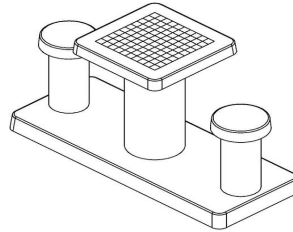

Spieltische Dame kombinieren mit anderen Spieltischen

Da die Produkte von HeBlad robust sind und daher ihr schönes Aussehen behalten, können Sie getrost vorhandene Produkte von HeBlad mit neuen kombinieren. Steht zum Beispiel schon ein Tischtennisplatte von HeBlad bei Ihnen auf dem Gelände? Dann wird ein neuer Spieltisch Dame neben dieser Tischtennisplatte ganz bestimmt nicht fehl am Platz wirken. Alle Produkte werden

HeBlad
www.HeBlad.com
GT.CK.AB2

Gewicht ± 490 KG.

Spezifikationen Spieltisch Dame Anthrazit-Beton

Produktcode	GT.CK.AB2	Tischhöhe	75 cm
Farbe	Anthrazit-Beton	Sitzhöhe	50 cm
Abmessungen (L x B x H)	149 x 59 x 85 cm	Maße der Bodenplatte (L x B x H)	120 x 60 x 10 cm
Abmessungen Tischplatte (L x B)	60 x 60 cm	Gewicht	425 kg
Dicke Tischblatt	7 cm		