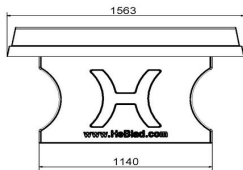

HeBlad
www.HeBlad.com
PP.GR
Gewicht ± 1360 KG

Spezifikationen Tischtennisplatte Beton in Grün

Produktcode	PP.GR	Spieltisch Höhe	76 cm
Farbe	Grün – RAL 6009	Höhe des Netzes	14,75 cm
Abmessungen Spielplatte (L x B)	274 x 152 cm	Gewicht	1360 kg
Maße der Unterseite des Spielbretts	278 x 156 cm	Fußabstand	183 cm (Mitte-zu-Mitte-Abstand)
Dicke Spielblatt	8,4 cm		

Siehe auch zugehörige Produkte